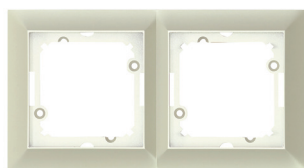

GXKP254 - P