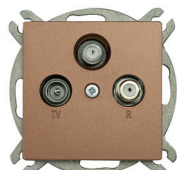

GXKP344 - A