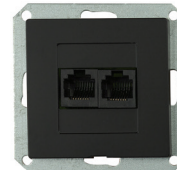

GXKP551 - N