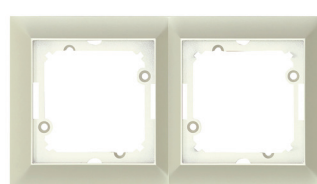

+

GXKP045

+

GXKP055

=

PREMIUM COLOR MODUL

- Produkty série PREMIUM v barevných verzích jsou dodávány pouze jako modul - bez barevného rámečku.

GXKP215

GXKP344

GXKP551

GXKP254

GXKP557

- Barevné rámečky je potřeba dokoupit samostatně. Je možné barvy libovolně kombinovat.

GXKP551

+

GXKP542