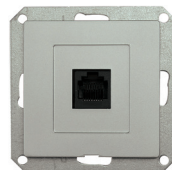

GXKP147 - S