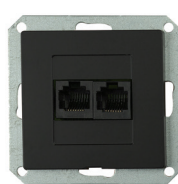

+

GXKP045

+

GXKP055

=

PREMIUM COLOR MODUL

- Produkty série PREMIUM v barevných verzích jsou dodávány pouze jako modul - bez barevného rámečku.

GXKP215

GXKP344

GXKP551

GXKP254

GXKP557

- Barevné rámečky je potřeba dokoupit samostatně. Je možné barvy libovolně kombinovat.

GXKP551

+

GXKP542