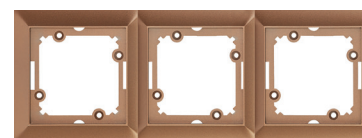

GXKP344

GXKP551

GXKP254

GXKP557

- Barevné rámečky je potřeba dokoupit samostatně. Je možné barvy libovolně kombinovat.

GXKP551

+

GXKP542

+

GXKP535

+

GXKP355

=

- Barevné dvojnásobné zásuvky nejsou modulové. Jsou vždy dodávány v rámečku, který není možné měnit.

GXKP038

GXKP338