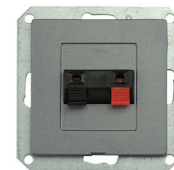

GXKP452 - G