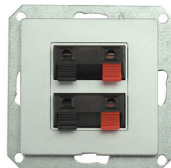

GXKP153 - S

GXKP656 - C

GXKP355 - A

GXKP159 - S

	S stříbrná GXKP1XX	P šampaň GXKP2XX	A mahagon GXKP3XX	G grafit GXKP4XX	N černá mat GXKP5XX	C slon.kost GXKP6XX	Specifikace	
PREMIUM ZA-16	GXKP135	GXKP235	GXKP335	GXKP435	GXKP535	GXKP635	Zásuvka jednonásobná (250V, 16A, 2P+PE)	1/10
PREMIUM ZA-17 SCHUKO	GXKP136	GXKP236	GXKP336	GXKP436	GXKP536	GXKP636	Zásuvka jednonásobná SCHUKO (250V, 16A, 2P+PE)	1/10
PREMIUM ZA-16 CV	GXKP137	GXKP237	GXKP337	GXKP437	GXKP537	GXKP637	Zásuvka jednonásobná s krytem IP (250V, 16A, 2P+PE)	1/10
PREMIUM ZA-26	GXKP138	GXKP238	GXKP338	GXKP438	GXKP538	GXKP638	Zásuvka dvojnásobná (250V, 16A, 2x(2P+PE))	1/10
PREMIUM ZA-27 SCHUKO	GXKP139	GXKP239	GXKP339	GXKP439	GXKP539	GXKP639	Zásuvka dvojnásobná SCHUKO (250V, 16A, 2x(2P+PE))	1/10
PREMIUM DIM	GXKP140	GXKP240	GXKP340	GXKP440	GXKP540	GXKP640	Stmívač s otočným ovladačem (60-400W, 230V)	1/5
PREMIUM K TV+R	GXKP141	GXKP241	GXKP341	GXKP441	GXKP541	GXKP641	Zásuvka televizní a rozhlasová, koncová, 6db	1/10
PREMIUM P TV+R	GXKP142	GXKP242	GXKP342	GXKP442	GXKP542	GXKP642	Zásuvka televizní a rozhlasová, průchozí, 9db	1/10
PREMIUM K TV+R+S	GXKP143	GXKP243	GXKP343	GXKP443	GXKP543	GXKP643	Zásuvka telev. , rozhlas. a satelit., koncová	1/10
PREMIUM 2 TV+R+S	GXKP144	GXKP244	GXKP344	GXKP444	GXKP544	GXKP644	Zásuvka telev., rozhlas. a satel.podvoj., koncová	1/10
PREMIUM P TV+R+S	GXKP145	GXKP245	GXKP345	GXKP445	GXKP545	GXKP645	Zásuvka telev., rozhlas. a satelit., průchozí	1/10
PREMIUM 1 PH 4pin	GXKP146	GXKP246	GXKP346	GXKP446	GXKP546	GXKP646	Zásuvka telefonní jednonásobná 4 pin	1/10
PREMIUM 1 PH 6pin	GXKP147	GXKP247	GXKP347	GXKP447	GXKP547	GXKP647	Zásuvka telefonní jednonásobná 6 pin	1/10
PREMIUM 1 PC	GXKP148	GXKP248	GXKP348	GXKP448	GXKP548	GXKP648	Zásuvka komunikační jednonásobná 8 pin	1/10
PREMIUM 1 PC/6	GXKP149	GXKP249	GXKP349	GXKP449	GXKP549	GXKP649	Zásuvka komunik. jednonás. 8 pin KATEGORIE 6	1/10
PREMIUM 2 PC	GXKP150	GXKP250	GXKP350	GXKP450	GXKP550	GXKP650	Zásuvka komunik. dvojnás. 2x8 pin	1/10
PREMIUM 2 PC/6	GXKP151	GXKP251	GXKP351	GXKP451	GXKP551	GXKP651	Zásuvka komunik. dvojnás. 2x8 pin KATEGORIE 6	1/10
PREMIUM 1 AU	GXKP152	GXKP252	GXKP352	GXKP452	GXKP552	GXKP652	Zásuvka audio jednonásobná	1/10
PREMIUM 2 AU	GXKP153	GXKP253	GXKP353	GXKP453	GXKP553	GXKP653	Zásuvka audio dvojnásobná	1/10
PREMIUM 1 FR	GXKP157	GXKP257	GXKP357	GXKP457	GXKP557	GXKP657	Jednoduchý rámeček pro řadu PREMIUM	1/10
PREMIUM 2 FR	GXKP154	GXKP254	GXKP354	GXKP454	GXKP554	GXKP654	Dvojitý rámeček pro řadu PREMIUM	1/10
PREMIUM 3 FR	GXKP155	GXKP255	GXKP355	GXKP455	GXKP555	GXKP655	Trojité rámeček pro řadu PREMIUM	1/10
PREMIUM 4 FR	GXKP156	GXKP256	GXKP356	GXKP456	GXKP556	GXKP656	Čtyřnásobný rámeček pro řadu PREMIUM	1/5
PREMIUM 5 FR	GXKP159	GXKP259	GXKP359	GXKP459	GXKP559	GXKP659	Pětínásobný rámeček pro řadu PREMIUM	1/5