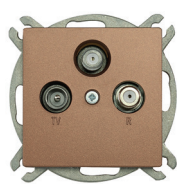

GXKP016

GXKP035

GXKP036

GXKP038

- V případě potřeby spojení více produktů je potřeba zakoupit samostatné vícenásobné rámečky.

GXKP052

+

GXKP035

+

GXKP045

+

GXKP055

=

PREMIUM COLOR MODUL

- Produkty série PREMIUM v barevných verzích jsou dodávány pouze jako modul - bez barevného rámečku.

GXKP215

GXKP344

GXKP551

GXKP254

GXKP557

- Barevné rámečky je potřeba dokoupit samostatně. Je možné barvy libovolně kombinovat.

GXKP551

+

GXKP542