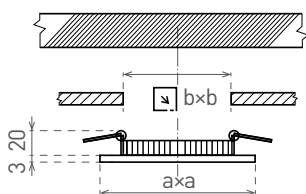

## LED VEGA SQUARE MATT CHROME

- VESTAVNÉ SVÍTIDLO LED SMD
- těleso svítidla: broušený hliník lakovaný transparentním lakem
- difuzor: PS NANO
- energeticky efektivní svítidlo typu DOWNLIGHT
- 85% snížení spotřeby elektrické energie
- štíhlý design umožňuje snadnou montáž do stropu
- součástí balení je napájení CCD LED