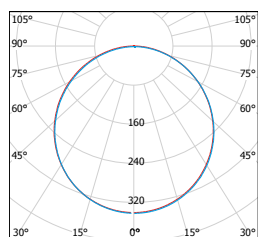

LED VEGA SQUARE