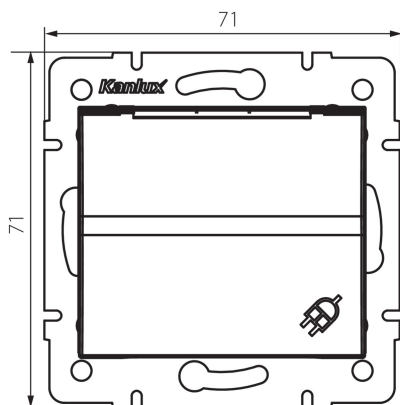

## 25206 LOGI 02-1560-143 sr

Zásuvka IP-44

### VŠEOBECNÉ ÚDAJE:

**Barva:** stříbrná

**Místo montáže:** k zabudování do zdi

**Šířka [mm]:** 71

**Výška [mm]:** 71

**Průměr montážní krabice:** 60

**Montážní hloubka:** 25

**Počet zásuvek:** 1

**Typ svorky:** šroubová svorka

**Plast:** ABS

**Stupeň krytí IP:** 44