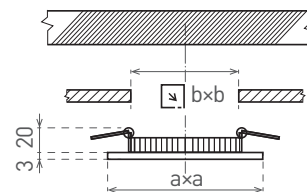

LED VEGA SQUARE BLACK

220-240V-
50/60Hz

IP
44/20

-15+45°C

Ra
CRI
≥80

120°

25 000

RoHS

NEUTRAL
WHITE

WARM
WHITE

- VESTAVNÉ SVÍTIDLO LED SMD
- těleso svítidla: lakovaný hliník
- difuzor: PS NANO
- energeticky efektivní svítidlo typu DOWNLIGHT
- 85% snížení spotřeby elektrické energie
- štíhlý design umožňuje snadnou montáž do stropu
- součástí balení je napájení CCD LED