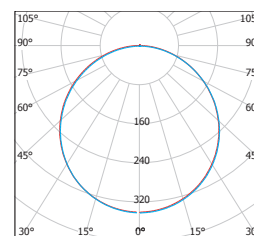

## LED VEGA SQUARE BLACK

220-240V-  
50/60HzIP  
44/20

-15+45°C

Ra  
CRI  
≥80

120°

25 000

RoHS

NEUTRAL  
WHITEWARM  
WHITE

LED 6W  
LED 12W  
LED 18W  
LED 24W

LED VEGA SQUARE

		 EAN	 color	 W	 lm	 color	$T_c$ CCT	$\leftarrow a \rightarrow$ [mm]	$\leftarrow b \rightarrow$ [mm]	 kg	 1/box
LED30 VEGA-S Black 6W NW	GXDW352	8592660134185	černá	6	370	neutrální bílá	3800K	120	110	0,12	1/40
LED30 VEGA-S Black 6W WW	GXDW353	8592660134192	černá	6	370	teplá bílá	2800K	120	110	0,12	1/40
LED60 VEGA-S Black 12W NW	GXDW356	8592660134222	černá	12	850	neutrální bílá	3800K	169	160	0,22	1/30
LED60 VEGA-S Black 12W WW	GXDW357	8592660134239	černá	12	850	teplá bílá	2800K	169	160	0,22	1/30
LED90 VEGA-S Black 18W NW	GXDW360	8592660134260	černá	18	1350	neutrální bílá	3800K	225	208	0,35	1/20
LED90 VEGA-S Black 18W WW	GXDW361	8592660134277	černá	18	1350	teplá bílá	2800K	225	208	0,35	1/20
LED120 VEGA-S Black 24W NW	GXDW371	8592660137032	černá	24	1800	neutrální bílá	3800K	298	285	1,15	1/5
LED120 VEGA-S Black 24W WW	GXDW375	8592660141978	černá	24	1800	teplá bílá	2800K	298	285	1,15	1/5