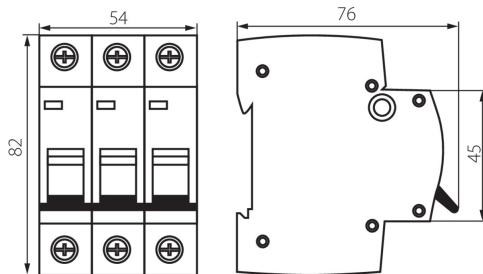

23148 KMB6-C25/3

Jistič, 3P

VŠEOBECNÉ ÚDAJE:

Barva: bílá

Místo montáže: na liště TH35

TECHNICKÉ ÚDAJE:

Jmenovité napětí [V]: 230/400 AC

Jmenovitý proud [A]: 25

Počet modulů: 3

Jmenovitý zkratový proud [A]: 6000

Stupeň krytí IP: 20

Počet pólů: 3