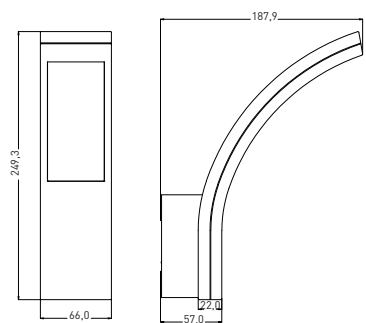

FALCO

- SVÍTIDLO LED SMD
- těleso svítidla: polykarbonát (PC)
- difuzor svítidla: polykarbonát (PC)
- prachotěsné a voděodolné
- vysoká životnost a odolnost proti častému spínání
- vhodné k decentnímu nasvětlení vnitřních i venkovních prostor

220-240V
50/60Hz

IP₅₄

IK₀₈

-20+40°C

50 000

ON/OFF
100 000

NEUTRAL
WHITE

LED 10W ▶ ✨ 60W
LED 15W ▶ ✨ 80W

							$\frac{T_c}{CCT}$	$\frac{Ra}{CRI}$			DKC
FALCO W 10W NW	GXPS147	8592660132204	bílá	10	700	neutrální bílá	4000K	≥80	0,42	1/20	438 Kč
FALCO B 10W NW	GXPS148	8592660132211	černá	10	700	neutrální bílá	4000K	≥80	0,42	1/20	438 Kč
FALCO W 15W NW	GXPS145	8592660132181	bílá	15	1050	neutrální bílá	4000K	≥80	0,42	1/20	515 Kč
FALCO B 15W NW	GXPS146	8592660132198	černá	15	1050	neutrální bílá	4000K	≥80	0,42	1/20	515 Kč