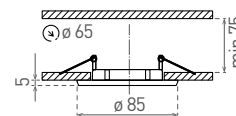

DIO DS02B

- OZDOBNÝ RÁMĚČEK-KOMPONENT SVÍTIDLA
- pevné provedení
- těleso rámečku: odlitek z hliníkové slitiny
- určeno k instalaci do podhledu
- určeno pro vyměnitelné LED zdroje světla
- světelný zdroj a objímka nejsou součástí balení