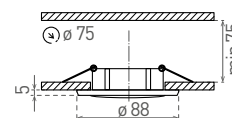

CODE			color
DIO DT02B-W	DT02B	GXPL056	8592660104935	bílá
DIO DT02B-CM	DT02B	GXPL053	8592660104904	matný chrom
DIO DT02B-C	DT02B	GXPL054	8592660104911	chrom
DIO DT02B-AB	DT02B	GXPL052	8592660104898	broušená mosaz
DIO DT02B-MB	DT02B	GXPL058	8592660137117	matná černá