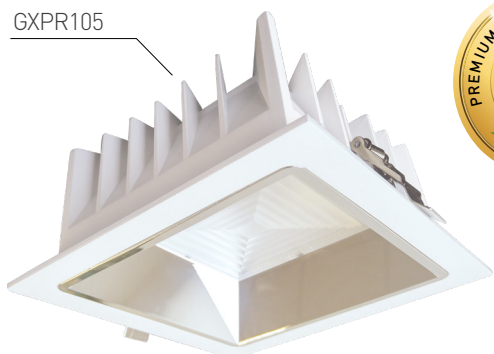

LINX PROFI SQUARE

- VESTAVNÉ SVÍTIDLO LED MCOB
- těleso svítidla: lakovaný hliník
- difuzor: polykarbonát (PC)
- vysoká světelná účinnost
- index podání barev Ra/CRI ≥ 90
- číselník oslnění UGR<19
- flicker-free driver
- možnost dokoupení stmívatelného TRIAC driveru s LE/TE regulací
- pětiletá záruka

GXPR107

GXPR106

GXPR105

GXPR104

NEUTRAL WHITE

						T_c CCT	R_a CRI	$\leq a \geq$ [mm]	$\leq b \geq$ [mm]	$\leq C \geq$ [mm]		
LINX PROFI-S 10W NW	GXPR104	8592660122557	10	950	neutrální bílá	4000K	≥ 90	115	100	60	0,41	1/50
LINX PROFI-S 20W NW	GXPR105	8592660122564	20	1900	neutrální bílá	4000K	≥ 90	140	125	75	0,58	1/30
LINX PROFI-S 30W NW	GXPR106	8592660122571	30	2850	neutrální bílá	4000K	≥ 90	160	145	80	0,72	1/18
LINX PROFI-S 40W NW	GXPR107	8592660122632	40	3800	neutrální bílá	4000K	≥ 90	195	180	95	1,01	1/16