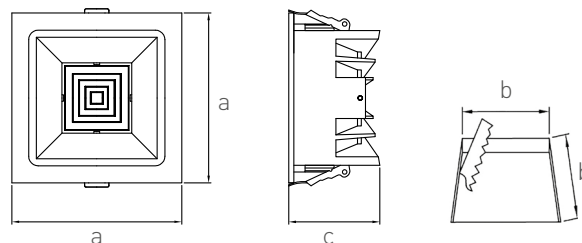

LINX PROFI SQUARE

- VESTAVNÉ SVÍTIDLO LED MCOB
- těleso svítidla: lakovaný hliník
- difuzor: polykarbonát (PC)
- vysoká světelná účinnost
- index podání barev Ra/CRI ≥ 90
- číselník oslnění UGR<19
- flicker-free driver
- možnost dokoupení stmívatelného TRIAC driveru s LE/TE regulací
- pětiletá záruka