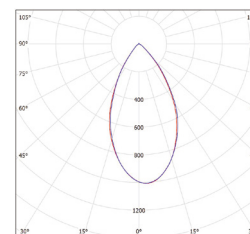

GXPR107

GXPR106

GXPR105

GXPR104

NEUTRAL WHITE

						T_c CCT	R_a CRI	$\leq a \geq$ [mm]	$\leq b \geq$ [mm]	$\leq C \geq$ [mm]		
LINX PROFI-S 10W NW	GXPR104	8592660122557	10	950	neutrální bílá	4000K	≥ 90	115	100	60	0,41	1/50
LINX PROFI-S 20W NW	GXPR105	8592660122564	20	1900	neutrální bílá	4000K	≥ 90	140	125	75	0,58	1/30
LINX PROFI-S 30W NW	GXPR106	8592660122571	30	2850	neutrální bílá	4000K	≥ 90	160	145	80	0,72	1/18
LINX PROFI-S 40W NW	GXPR107	8592660122632	40	3800	neutrální bílá	4000K	≥ 90	195	180	95	1,01	1/16