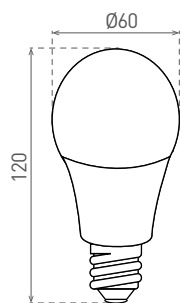

LED 13W ► ✨ 75W

COOL
WHITENEUTRAL
WHITEWARM
WHITE220-240V-
50/60Hz

E27

220°

25 000

52

1/10/100

CE