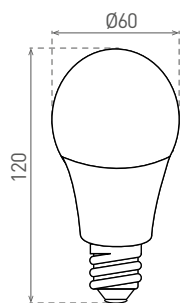

DAISY LED A60 E27 11W

- ŽÁROVKA LED SMD
- náhrada klasické žárovky typu E27
- vysoká světelná účinnost
- více než 85% snížení spotřeby elektrické energie
- technologie LED SMD 2835
- vnitřní chladič pro optimální chlazení