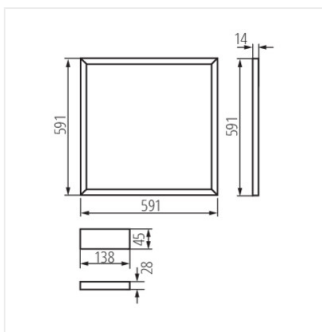

AVAR 6060 40W