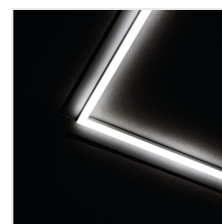

AVAR LED

Rámeček LED

[V] 220-240 AC	[Hz] 50	≥15000	25000	ellipse ≤ 60 MacAdam	Ra 80	SMD
		IP 20		°C 5+25		
[mm] 0,75	m 0,5m	CE	EAC	UK CA		

	[W]	[lm]	Tc [K]	[°]		
AVAR 6060 40W-NW	26770	40	3600	4000	110	bílá
AVAR 6060 40W-CW	26771	40	3800	6000	110	bílá
AVAR 6262 40W-NW	26773	40	3600	4000	110	bílá
AVAR 6262 40W-WW	26774	40	3400	3000	110	bílá

LED panely jsou velmi oblíbeným světelným prvkem v kancelářských interiérech. Do velké míry nahradily rastrová svítidla z důvodu jejich trvanlivosti, energetické účinnosti a estetiky. Kanlux AVAR LED je nový směr LED panelů, který se vyznačuje nejen moderní technologií, ale také tvarem ve formě rámečku, který poskytuje silné a efektivní světlo.

- panel BRAVO LED 40W je určen pro montáž do podhledového stropu 600x600mm
- Materiál korpusu: hliníková slitina
- Materiál difuzoru: plast
- Materiál panelu/rámu: hliníková slitina

AVAR LED

Rámeček LED