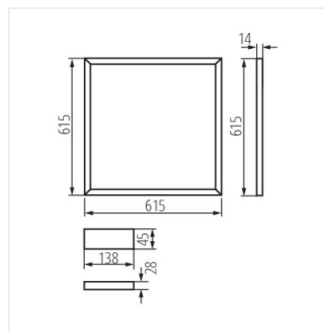

AVAR 6262 40W