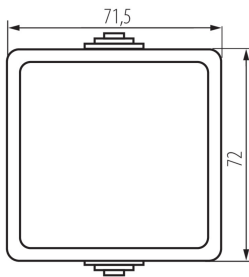

Tlačítko

VŠEOBECNÉ ÚDAJE:

Barva: černá

Místo montáže: k usazení na zeď

Podsvícení: nevztahuje se

Délka [mm]: 72

Výška [mm]: 72

TECHNICKÉ ÚDAJE:

Jmenovité napětí [V]: 250 AC

Materiál kontaktů: CuZn70

Typ svorky: šroubová svorka

Plast: ABS

Počet táhel: 1

Jmenovitý proud [AX]: 10

Stupeň krytí IP: 54