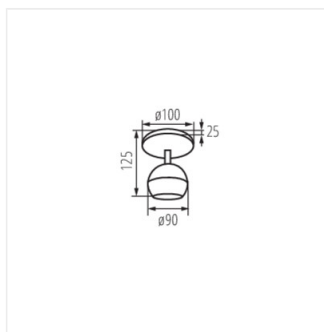

GALOBA

Přisazené svítidlo

GALOBA EL-10