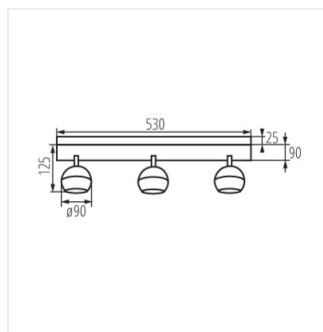

GALOBA EL-31