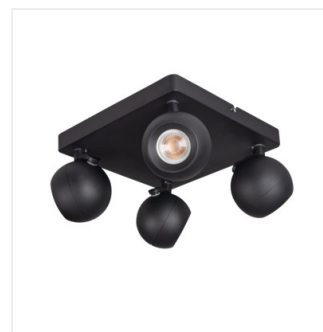

[V] 220-240 AC	[Hz] 50	PAR16	GU10		IP 20	
[°C] 5÷25		[°] 335	[°] 315		[mm] 0,75÷1,5	[m] 0,5m

GALOBA EL-10 W

Model	Art. No.	Max. Qty	Color
GALOBA EL-10 W	33670	max 35	bílá
GALOBA EL-10 B	33671	max 35	černá
GALOBA EL-2I W	33674	2 x max 35	bílá
GALOBA EL-2I B	33675	2 x max 35	černá
GALOBA EL-3I W	33676	3 x max 35	bílá
GALOBA EL-3I B	33677	3 x max 35	černá
GALOBA EL-4O W	33678	4 x max 35	bílá
GALOBA EL-4O B	33679	4 x max 35	černá
GALOBA EL-4I W	33680	4 x max 35	bílá
GALOBA EL-4I B	33681	4 x max 35	černá

Kanlux GALOBA je kompletní řada svítidel, která se skládá ze závěsných lamp (GALOBA C), nástěnných svítidel (GALOBA W) a nástěnno-stropních svítidel. Závěsná svítidla Kanlux GALOBA C lze úspěšně použít při osvětlení ostrůvků nebo stolů, nástěnná a stropní svítidla (od 1 do 4 světelných bodů) lze použít v obývacím pokoji, hale nebo ložnici. Aranžmá doplní nástěnná svítidla se zabudovaným vypínačem. Celá řada svítidel Kanlux GALOBA má odnímatelné stínidlo, díky kterému můžeme rychle a pohodlně vyměnit světelný zdroj.

- Materiál korpusu: hliníková slitina

GALOBA

Přisazené svítidlo

GALOBA EL-10 W

GALOBA EL-10 B

GALOBA EL-21 W

GALOBA EL-21 B

GALOBA EL-31 W

GALOBA EL-31 B

GALOBA EL-40 W

GALOBA EL-40 B

GALOBA EL-41 W

GALOBA EL-41 B

GALOBA

Přisazené svítidlo

GALOBA EL-10