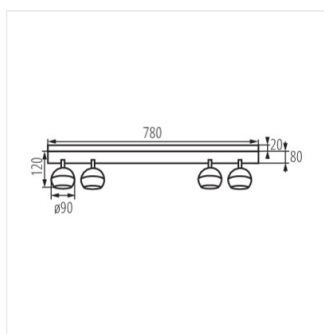

GALOBA EL-41