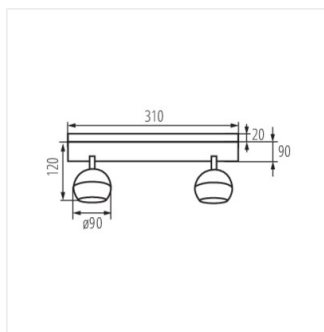

GALOBA EL-21