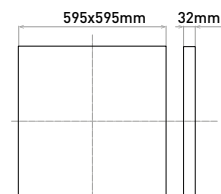

COOL WHITE	NEUTRAL WHITE	WARM WHITE	220-240V-50/60Hz	IP 20	W	+	-20+40°C	25 000	15 000	Pf (λ) ≥0,9	1,55	1/6	CE	RoHS
------------	---------------	------------	------------------	-------	---	---	----------	--------	--------	-------------	------	-----	----	------

Logo	Model	EAN	W	color	lm	Tc CCT	Ra CRI
	GXSH064	8592660139586	40	teplá/neutrální/studená bílá	460-4600	2900-6000K	≥80