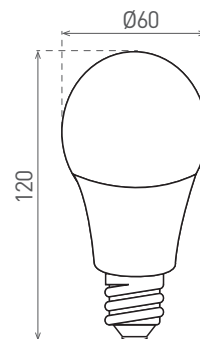

WiFi LED A60 E27

220-240V-
50/60Hz

E27

25 000

300°

15 000

1/100

COOL
WHITE

NEUTRAL
WHITE

WARM
WHITE

- LED A60 RGB CCT SMART ŽÁROVKA
- určena ke vzdálenému ovládnání za pomoci smartphonu, tabletu a podobně
- připojení přes stávající WiFi síť s možností vzdáleného ovládnání pomocí mobilních dat
- kompatibilní se standardem IEEE 802.11 b/g/n (2,4GHz)
- ovládnání žárovky přes aplikaci Tuya nebo Smart Life
- aplikace spolupracují se systémy Android a iOS
- možnost plynulé změny barvy světla (RGB)
- plynulá změna teploty barev světla od teplé po studenou bílou (CCT - WW/NW/CW)
- možnost stmívání v rozsahu 10-100%
- kompatibilní s hlasovými asistenty Amazon Alexa a Google Assistant
- další funkce aplikace:
  - plánovač pro nastavení času vypnutí i zapnutí
  - časovač pro nastavení času vypnutí
  - přednastavené režimy (čtení, práce, noc)
  - přizpůsobení změny barev podle rytmu hudby
  - tvorba skupin žárovek

Powered By

tuya

Powered by
Smart Life

WiFi

android

iOS

LED 10W ► ✨ 70W

						$\frac{T_c}{CCT}$	$\frac{Ra}{CRI}$	
WiFi LED A60 E27 10W RGB	GXSH050	8592660132167	10	teplá/neutrální/studená bílá	80-900	2700-6000K	>80	48