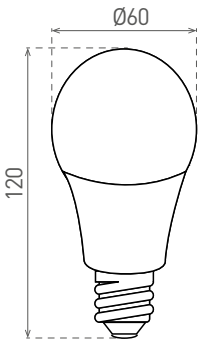

WiFi LED A60 E27