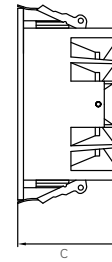

GXPR104
LINX PROFI-S 10W NW

GXPR105
LINX PROFI-S 20W NW

GXPR106
LINX PROFI-S 30W NW

GXPR107
LINX PROFI-S 40W NW

LED 10W ▶ ⇒ D 70W
LED 20W ▶ ⇒ D 140W
LED 30W ▶ ⇒ D 210W
LED 40W ▶ ⇒ D 280W

						T_c CCT	R_a CRI	$\leftarrow a \rightarrow$ [mm]	$\leftarrow b \rightarrow$ [mm]	$\leftarrow c \rightarrow$ [mm]			DKC
10°	GXPR104	8592660122557	10	950	neutrální bílá	4000K	≥ 90	115	100	60	0,41	1/50	856 Kč
20°	GXPR105	8592660122564	20	1900	neutrální bílá	4000K	≥ 90	140	125	75	0,58	1/30	1 098 Kč
30°	GXPR106	8592660122571	30	2850	neutrální bílá	4000K	≥ 90	160	145	80	0,72	1/18	1 397 Kč
40°	GXPR107	8592660122632	40	3800	neutrální bílá	4000K	≥ 90	195	180	95	1,01	1/16	1 705 Kč