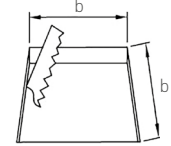

GXPR104
LINX PROFI-S 10W NW

GXPR105
LINX PROFI-S 20W NW

GXPR106
LINX PROFI-S 30W NW

GXPR107
LINX PROFI-S 40W NW

LED 10W ▶ ⇒ D 70W
LED 20W ▶ ⇒ D 140W
LED 30W ▶ ⇒ D 210W
LED 40W ▶ ⇒ D 280W

						T_c CCT	R_a CRI	$\leftarrow a \rightarrow$ [mm]	$\leftarrow b \rightarrow$ [mm]	$\leftarrow c \rightarrow$ [mm]			DKC
10°	GXPR104	8592660122557	10	950	neutrální bílá	4000K	≥ 90	115	100	60	0,41	1/50	856 Kč
20°	GXPR105	8592660122564	20	1900	neutrální bílá	4000K	≥ 90	140	125	75	0,58	1/30	1 098 Kč
30°	GXPR106	8592660122571	30	2850	neutrální bílá	4000K	≥ 90	160	145	80	0,72	1/18	1 397 Kč
40°	GXPR107	8592660122632	40	3800	neutrální bílá	4000K	≥ 90	195	180	95	1,01	1/16	1 705 Kč