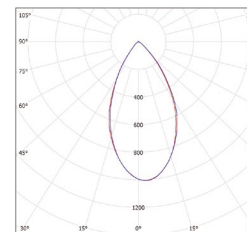

GXPR104
LINX PROFI-S 10W NW

GXPR105
LINX PROFI-S 20W NW

GXPR106
LINX PROFI-S 30W NW

GXPR107
LINX PROFI-S 40W NW

LED 10W ▶ ⇒ D 70W
LED 20W ▶ ⇒ D 140W
LED 30W ▶ ⇒ D 210W
LED 40W ▶ ⇒ D 280W

						T_c CCT	R_a CRI	$\leftarrow a \rightarrow$ [mm]	$\leftarrow b \rightarrow$ [mm]	$\leftarrow c \rightarrow$ [mm]			DKC
10°	GXPR104	8592660122557	10	950	neutrální bílá	4000K	≥ 90	115	100	60	0,41	1/50	856 Kč
20°	GXPR105	8592660122564	20	1900	neutrální bílá	4000K	≥ 90	140	125	75	0,58	1/30	1 098 Kč
30°	GXPR106	8592660122571	30	2850	neutrální bílá	4000K	≥ 90	160	145	80	0,72	1/18	1 397 Kč
40°	GXPR107	8592660122632	40	3800	neutrální bílá	4000K	≥ 90	195	180	95	1,01	1/16	1 705 Kč