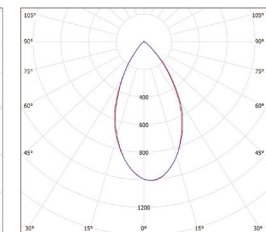

GXPR104
LINX PROFI-S 10W NW

GXPR105
LINX PROFI-S 20W NW

GXPR106
LINX PROFI-S 30W NW

GXPR107
LINX PROFI-S 40W NW

LED 10W ▶ ⇒ D 70W
LED 20W ▶ ⇒ D 140W
LED 30W ▶ ⇒ D 210W
LED 40W ▶ ⇒ D 280W

						T_c CCT	R_a CRI	$\leftarrow a \rightarrow$ [mm]	$\leftarrow b \rightarrow$ [mm]	$\leftarrow c \rightarrow$ [mm]			DKC
10°	GXPR104	8592660122557	10	950	neutrální bílá	4000K	≥ 90	115	100	60	0,41	1/50	856 Kč
20°	GXPR105	8592660122564	20	1900	neutrální bílá	4000K	≥ 90	140	125	75	0,58	1/30	1 098 Kč
30°	GXPR106	8592660122571	30	2850	neutrální bílá	4000K	≥ 90	160	145	80	0,72	1/18	1 397 Kč
40°	GXPR107	8592660122632	40	3800	neutrální bílá	4000K	≥ 90	195	180	95	1,01	1/16	1 705 Kč