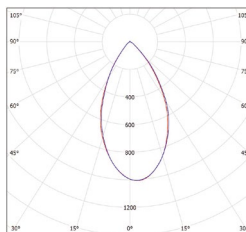

GXPR104
LINX PROFI-S 10W NW

GXPR105
LINX PROFI-S 20W NW

GXPR106
LINX PROFI-S 30W NW

GXPR107
LINX PROFI-S 40W NW

LED 10W ▶ ⇒ D 70W
LED 20W ▶ ⇒ D 140W
LED 30W ▶ ⇒ D 210W
LED 40W ▶ ⇒ D 280W

						T_c CCT	R_a CRI	$\leftarrow a \rightarrow$ [mm]	$\leftarrow b \rightarrow$ [mm]	$\leftarrow c \rightarrow$ [mm]			DKC
10°	GXPR104	8592660122557	10	950	neutrální bílá	4000K	≥ 90	115	100	60	0,41	1/50	856 Kč
20°	GXPR105	8592660122564	20	1900	neutrální bílá	4000K	≥ 90	140	125	75	0,58	1/30	1 098 Kč
30°	GXPR106	8592660122571	30	2850	neutrální bílá	4000K	≥ 90	160	145	80	0,72	1/18	1 397 Kč
40°	GXPR107	8592660122632	40	3800	neutrální bílá	4000K	≥ 90	195	180	95	1,01	1/16	1 705 Kč