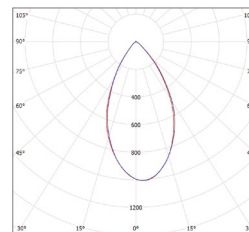

GXPR104
LINX PROFI-S 10W NW

GXPR105
LINX PROFI-S 20W NW

GXPR106
LINX PROFI-S 30W NW

GXPR107
LINX PROFI-S 40W NW

LED 10W ▶ ⇒ D 70W
LED 20W ▶ ⇒ D 140W
LED 30W ▶ ⇒ D 210W
LED 40W ▶ ⇒ D 280W

						T_c CCT	R_a CRI	$\leftarrow a \rightarrow$ [mm]	$\leftarrow b \rightarrow$ [mm]	$\leftarrow c \rightarrow$ [mm]			DKC
10°	GXPR104	8592660122557	10	950	neutrální bílá	4000K	≥ 90	115	100	60	0,41	1/50	856 Kč
20°	GXPR105	8592660122564	20	1900	neutrální bílá	4000K	≥ 90	140	125	75	0,58	1/30	1 098 Kč
30°	GXPR106	8592660122571	30	2850	neutrální bílá	4000K	≥ 90	160	145	80	0,72	1/18	1 397 Kč
40°	GXPR107	8592660122632	40	3800	neutrální bílá	4000K	≥ 90	195	180	95	1,01	1/16	1 705 Kč