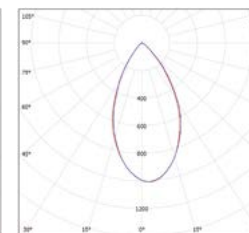

GXPR104
LINX PROFI-S 10W NW

GXPR105
LINX PROFI-S 20W NW

GXPR106
LINX PROFI-S 30W NW

GXPR107
LINX PROFI-S 40W NW

LED 10W ▶ ⇒ D 70W
LED 20W ▶ ⇒ D 140W
LED 30W ▶ ⇒ D 210W
LED 40W ▶ ⇒ D 280W

						T _c CCT	R _a CRI	$\leftarrow a \rightarrow$ [mm]	$\leftarrow b \rightarrow$ [mm]	$\leftarrow c \rightarrow$ [mm]		
LINX PROFI-S 10W NW	GXPR104	8592660122557	10	950	neutrální bílá	4000K	≥ 90	115	100	60	0,41	1/50
LINX PROFI-S 20W NW	GXPR105	8592660122564	20	1900	neutrální bílá	4000K	≥ 90	140	125	75	0,58	1/30
LINX PROFI-S 30W NW	GXPR106	8592660122571	30	2850	neutrální bílá	4000K	≥ 90	160	145	80	0,72	1/18
LINX PROFI-S 40W NW	GXPR107	8592660122632	40	3800	neutrální bílá	4000K	≥ 90	195	180	95	1,01	1/16