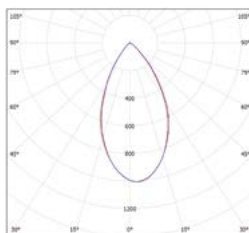

GXPR104
LINX PROFI-S 10W NW

GXPR105
LINX PROFI-S 20W NW

GXPR106
LINX PROFI-S 30W NW

GXPR107
LINX PROFI-S 40W NW

LED 10W ▶ ⇒ D 70W
LED 20W ▶ ⇒ D 140W
LED 30W ▶ ⇒ D 210W
LED 40W ▶ ⇒ D 280W

						T _c CCT	R _a CRI	$\leftarrow a \rightarrow$ [mm]	$\leftarrow b \rightarrow$ [mm]	$\leftarrow c \rightarrow$ [mm]		
LINX PROFI-S 10W NW	GXPR104	8592660122557	10	950	neutrální bílá	4000K	≥ 90	115	100	60	0,41	1/50
LINX PROFI-S 20W NW	GXPR105	8592660122564	20	1900	neutrální bílá	4000K	≥ 90	140	125	75	0,58	1/30
LINX PROFI-S 30W NW	GXPR106	8592660122571	30	2850	neutrální bílá	4000K	≥ 90	160	145	80	0,72	1/18
LINX PROFI-S 40W NW	GXPR107	8592660122632	40	3800	neutrální bílá	4000K	≥ 90	195	180	95	1,01	1/16