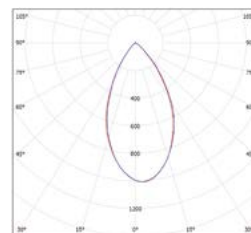

GXPR104
LINX PROFI-S 10W NW

GXPR105
LINX PROFI-S 20W NW

GXPR106
LINX PROFI-S 30W NW

GXPR107
LINX PROFI-S 40W NW

LED 10W ▶ ⇒ D 70W
LED 20W ▶ ⇒ D 140W
LED 30W ▶ ⇒ D 210W
LED 40W ▶ ⇒ D 280W

						T _c CCT	R _a CRI	$\leftarrow a \rightarrow$ [mm]	$\leftarrow b \rightarrow$ [mm]	$\leftarrow c \rightarrow$ [mm]		
LINX PROFI-S 10W NW	GXPR104	8592660122557	10	950	neutrální bílá	4000K	≥ 90	115	100	60	0,41	1/50
LINX PROFI-S 20W NW	GXPR105	8592660122564	20	1900	neutrální bílá	4000K	≥ 90	140	125	75	0,58	1/30
LINX PROFI-S 30W NW	GXPR106	8592660122571	30	2850	neutrální bílá	4000K	≥ 90	160	145	80	0,72	1/18
LINX PROFI-S 40W NW	GXPR107	8592660122632	40	3800	neutrální bílá	4000K	≥ 90	195	180	95	1,01	1/16