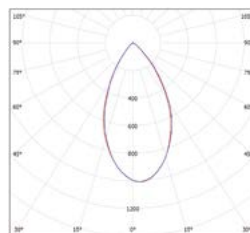

GXPR104
LINX PROFI-S 10W NW

GXPR105
LINX PROFI-S 20W NW

GXPR106
LINX PROFI-S 30W NW

GXPR107
LINX PROFI-S 40W NW

LED 10W ▶ ⇒ D 70W
LED 20W ▶ ⇒ D 140W
LED 30W ▶ ⇒ D 210W
LED 40W ▶ ⇒ D 280W

						T _c CCT	R _a CRI	$\leftarrow a \rightarrow$ [mm]	$\leftarrow b \rightarrow$ [mm]	$\leftarrow c \rightarrow$ [mm]		
LINX PROFI-S 10W NW	GXPR104	8592660122557	10	950	neutrální bílá	4000K	≥ 90	115	100	60	0,41	1/50
LINX PROFI-S 20W NW	GXPR105	8592660122564	20	1900	neutrální bílá	4000K	≥ 90	140	125	75	0,58	1/30
LINX PROFI-S 30W NW	GXPR106	8592660122571	30	2850	neutrální bílá	4000K	≥ 90	160	145	80	0,72	1/18
LINX PROFI-S 40W NW	GXPR107	8592660122632	40	3800	neutrální bílá	4000K	≥ 90	195	180	95	1,01	1/16