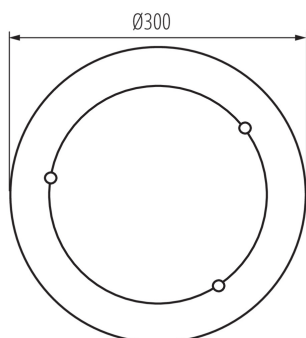

Plafon

Řada plafonů a nástěnných svítidel Kanlux TIVA, v kterých je dřevo kombinováno s bílým, mléčným stínítkem. Je to zajímavá kombinace. Možnost výběru světelného zdroje s patičí E27.

VŠEOBECNÉ ÚDAJE:

Barva: dub

Místo montáže: k usazení na zeď, k usazení na strop

Místo použití: uvnitř

Minimální vzdálenost od osvětlovaného objektu: 0,5m

Vyměnitelný světelný zdroj: ano

Výrobek není určen k pokrytí termoizolačním materiálem: ano

Zdroj světla v balení: ne

Výška [mm]: 76

Průměr [mm]: 300

TECHNICKÉ ÚDAJE:

Jmenovité napětí [V]: 220-240 AC

Jmenovitá frekvence [Hz]: 50/60

Maximální výkon [W]: max 60

Třída ochrany před úrazem elektrickým proudem: I

Materiál difuzoru: sklo

Zdroj světla: GLS/CFL/LED

Patice: E27

Rozsah okolních teplot, kterým může být výrobek vystaven [°C]: 5÷25

Svítilno je určeno světelným zdrojům s energetickými třídami: A++,A+,A,B,C,D,E

Materiál korpusu: dřevo

Typ přípojky: šroubová svorkovnice

Rozsah průměrů používaných vodičů [mm²]: 1÷2,5

Stupeň krytí IP: 20

DALŠÍ INFORMACE:

- povrch difuzoru rovnoměrně rozptyluje světlo