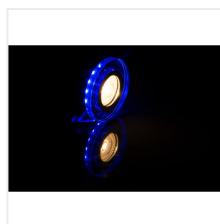

SOREN

Stropní bodové svítidlo

[V] 220-240 AC	[Hz] 50	3,6	PAR16	GU10	SMD	≥15000
[h] 20000	IP 20	IP 20	[°C] 5÷25	[mm] 0,75÷2,5		
0,5m	CE	EAC	UK CA			

SOREN O-SR WW

SOREN O-SR WW	24410	max 20	stříbrná	chybějící
SOREN O-BL	24411	max 20	stříbrná	chybějící
SOREN L-SR WW	24413	max 20	stříbrná	chybějící
SOREN L-BL	24414	max 20	stříbrná	chybějící
SOREN O-SR CW	24416	max 20	stříbrná	chybějící
SOREN L-SR CW	24417	max 20	stříbrná	chybějící

Kanlux SOREN jsou skleněná svítidla, jejichž další výhodou je barevný dekorativní LED pásek osvětlující skleněnou základnu svítidla.

- Materiál korpusu: sklo

SOREN

Stropní bodové svítidlo

SOREN O-BL

SOREN L-SR WW