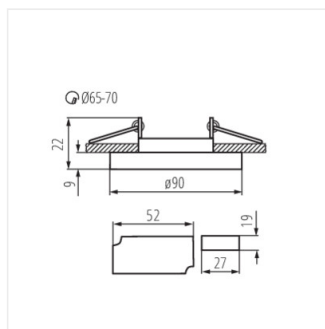

SOREN L-SR CW

SOREN O