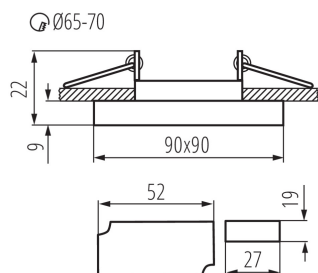

Stropní bodové svítidlo

Kanlux SOREN jsou skleněná svítidla, jejichž další výhodou je barevný dekorativní LED pásek osvětlující skleněnou základnu svítidla.

VŠEOBECNÉ ÚDAJE:

Barva: stříbrná
Povinnost používání samostínících lamp: ano
Místo montáže: k zabudování do stropu
Místo použití: uvnitř
Minimální vzdálenost od osvětlovaného objektu: 0,5m
Vyměnitelný světelný zdroj: ano
Zdroj světla v balení: ne
Délka [mm]: 90
Šířka [mm]: 90
Výška [mm]: 22
Montážní otvor [mm]: Ø65-70
Integrovaný LED zdroj světla: ano

TECHNICKÉ ÚDAJE:

Jmenovité napětí [V]: 220-240 AC
Jmenovitá frekvence [Hz]: 50/60
Maximální výkon [W]: max 20
Jmenovitý výkon (LED) [W]: 3,6
Zdroj světla: PAR16
Typ diody: LED SMD
Barva světla: studená bílá
Teplota chromatičnosti [K]: 6500
Patice: GU10
Životnost [h]: 20000
Počet cyklů zap/vyp: ≥15000
Rozsah okolních teplot, kterým může být výrobek vystaven [°C]: 5÷25
Svítidlo je určeno světelným zdrojům s energetickými třídami: A++,A+,A,B,C,D,E
Materiál korpusu: sklo
Typ přípojky: šroubová svorkovnice
Rozsah průměrů používaných vodičů [mm²]: 0,75÷2,5
Součástí svítidla jsou vestavěné LED zdroje s energetickými třídami: A++,A+,A
Regulace úhlu svítidla: chybějící
Stupeň krytí IP: 20