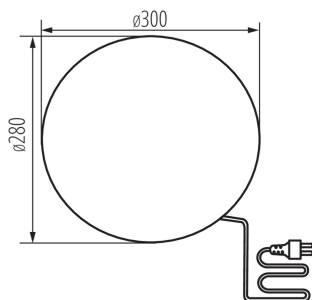

Zahradní svítidlo s výměnným zdrojem světla

Zahradní svítidla Kanlux STONO jsou světelné koule o průměru od 20 do 50 cm imitující kameny. Ideálně se hodí do skalek nebo v okolí keřů. Každá z nich je vybavena podstavou, která umožňuje montáž svítidla do země.

VŠEOBECNÉ ÚDAJE:

Barva: žula

Místo montáže: do země

Místo použití: uvnitř i vně

Minimální vzdálenost od osvětlovaného objektu: 0,2m

Vyměnitelný světelný zdroj: ano

Zdroj světla v balení: ne

Výška [mm]: 280

Průměr [mm]: 300

Délka vodiče [m]: 3

TECHNICKÉ ÚDAJE:

Jmenovité napětí [V]: 220-240 AC

Jmenovitá frekvence [Hz]: 50/60

Maximální výkon [W]: max 25

Třída ochrany před úrazem elektrickým proudem: II

Materiál difuzoru: PE

Typ přípojky: kabel zakončený vidlicí

Typ vodiče: H05RN-F

Průřez kabelu [mm²]: 1

Stupeň krytí IP: 65

Zahradní svítidlo s výměnným zdrojem světla