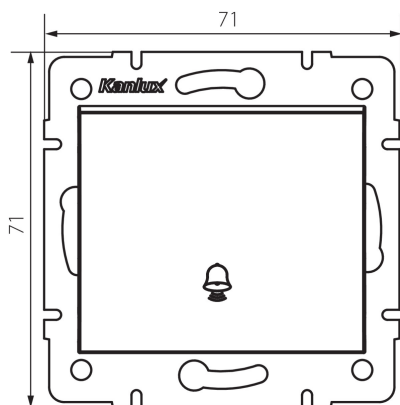

25249 LOGI 02-1030-141 gr

Zvonkové tlačítko

VŠEOBECNÉ ÚDAJE:

Barva: grafit

Místo montáže: k zabudování do zdi

Podsvícení: ano

Šířka [mm]: 71

Výška [mm]: 71

Průměr montážní krabice: 60

Montážní hloubka: 25

TECHNICKÉ ÚDAJE:

Jmenovité napětí [V]: 250 AC

Materiál: ABS

Materiál kontaktů: CuZn70

Typ svorky: šroubová svorka

Plast: ABS

Počet táhel: 1

Jmenovitý proud [AX]: 10

Stupeň krytí IP: 20