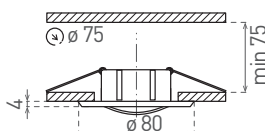

W

C

CM

MB

	CODE			color
AXL 5514-W	5514	GXPL001	8592660101637	bílá
AXL 5514-C	5514	GXPL004	8592660101651	chrom
AXL 5514-CM	5514	GXPL005	8592660101668	matný chrom
AXL 5514-MB	5514	GXPL064	8592660136677	matná černá

AXL 5515

- OZDOBNÝ RÁMEČEK-KOMPONENT SVÍTIDLA
- výklopné provedení
- těleso rámečku: odlitek z hliníkové slitiny
- určeno k instalaci do podhledu
- určeno pro vyměnitelné LED zdroje světla
- světelný zdroj a objímka nejsou součástí balení