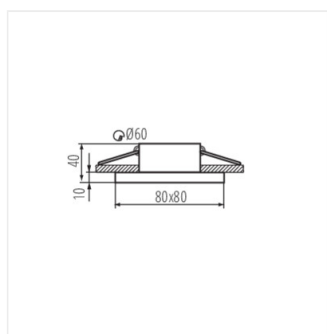

- Materiál korpusu: hliníková slitina

FLINI IP44

Ozdobný prsten-komponent svítidla

FLINI IP44 DSL-B

FLINI IP44 DSL-W

FLINI IP44 DSO-B

FLINI IP44 DSO-W

FLINI IP44 DSL