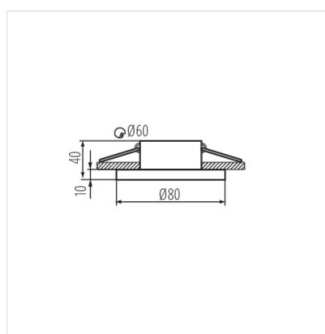

- Materiál korpusu: hliníková slitina

FLINI IP44

Ozdobný prsten-komponent svítidla

FLINI IP44 DSL-B

FLINI IP44 DSL-W

FLINI IP44 DSO-B

FLINI IP44 DSO-W

FLINI IP44 DSL