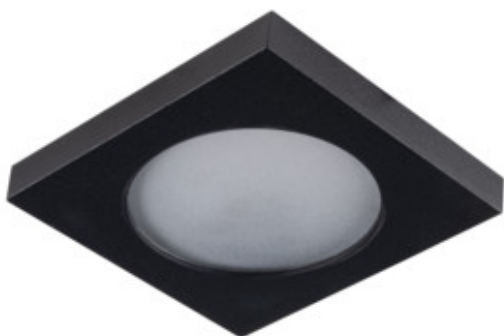

FLINI IP44

Ozdobný prsten-komponent svítidla

IP
44/20

FLINI IP44 DSL-B

FLINI IP44 DSL-B	33120	max 10	černá	chybějící
FLINI IP44 DSL-W	33121	max 10	bílá	chybějící
FLINI IP44 DSO-B	33122	max 10	černá	chybějící
FLINI IP44 DSO-W	33123	max 10	bílá	chybějící

Kanlux FLINI jsou stropní svítidla určená pro koupelny a místnosti s vysokou vlhkostí. Díky své konstrukci jsou odolné vůči vlhkosti (IP44). Kanlux FLINI jsou k dispozici ve dvou tvarech - kulatém a čtvercovém. Můžeme si vybrat svítidlo v matné bílé nebo matné černé barvě. Dvě takové univerzální barvy nám umožní přizpůsobit tyto žárovky téměř každému interiéru. Kanlux FLINI díky svému designu, připomíná malou stropní lampu, která dále podporuje jejich použití bez ohledu na styl naší koupelny.

- Materiál korpusu: hliníková slitina

FLINI IP44

Ozdobný prsten-komponent svítidla

FLINI IP44 DSL-B

FLINI IP44 DSL-W

FLINI IP44 DSO-B

FLINI IP44 DSO-W

FLINI IP44 DSL