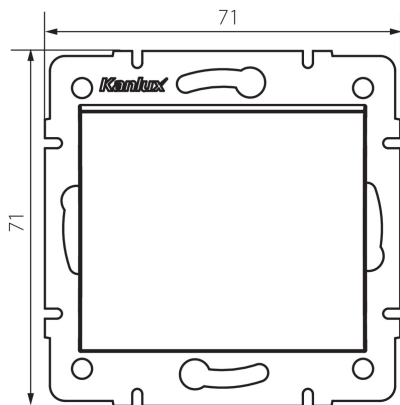

25250 LOGI 02-1050-141 gr

Schodišťový spínač

VŠEOBECNÉ ÚDAJE:

Barva: grafit

Místo montáže: k zabudování do zdi

Podsvícení: ne

Šířka [mm]: 71

Výška [mm]: 71

Průměr montážní krabice: 60

Montážní hloubka: 25

TECHNICKÉ ÚDAJE:

Jmenovité napětí [V]: 250 AC

Materiál: ABS

Materiál kontaktů: CuZn70

Typ svorky: šroubová svorka

Plast: ABS

Počet táhel: 1

Jmenovitý proud [AX]: 10

Stupeň krytí IP: 20