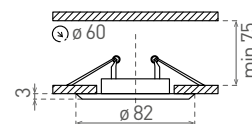

## AXL 2114

- OZDOBNÝ RÁMEČEK-KOMPONENT SVÍTIDLA
- pevné provedení
- těleso rámečku: kovový výlisek
- určeno k instalaci do podhledu
- určeno pro vyměnitelné LED zdroje světla
- světelný zdroj a objímka nejsou součástí balení