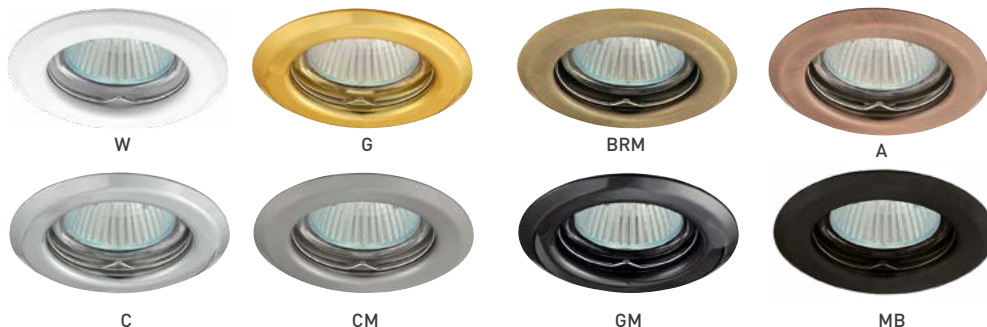

## AXL 2114

- OZDOBNÝ RÁMEČEK-KOMPONENT SVÍTIDLA
- pevné provedení
- těleso rámečku: kovový výlisek
- určeno k instalaci do podhledu
- určeno pro vyměnitelné LED zdroje světla
- světelný zdroj a objímka nejsou součástí balení

	CODE			color
AXL 2114-W	2114	GXPP003	8592660101972	bílá
AXL 2114-G	2114	GXPP004	8592660101989	zlatá
AXL 2114-BRM	2114	GXPP006	8592660102009	matná mosaz
AXL 2114-A	2114	GXPP007	8592660102016	antik
AXL 2114-C	2114	GXPP008	8592660102023	chrom
AXL 2114-CM	2114	GXPP009	8592660102030	matný chrom
AXL 2114-GM	2114	GXPP010	8592660102047	černý chrom
AXL 2114-MB	2114	GXPP056	8592660136653	matná černá

## AXL 2115

- OZDOBNÝ RÁMEČEK-KOMPONENT SVÍTIDLA
- výklopné provedení
- těleso rámečku: kovový výlisek
- určeno k instalaci do podhledu
- určeno pro vyměnitelné LED zdroje světla
- světelný zdroj a objímka nejsou součástí balení

	CODE			color
AXL 2115-W	2115	GXPP030	8592660102207	bílá
AXL 2115-G	2115	GXPP031	8592660102214	zlatá
AXL 2115-BRM	2115	GXPP033	8592660102221	matná mosaz
AXL 2115-A	2115	GXPP034	8592660102238	antik
AXL 2115-C	2115	GXPP035	8592660102245	chrom
AXL 2115-CM	2115	GXPP036	8592660102252	matný chrom
AXL 2115-GM	2115	GXPP037	8592660102269	černý chrom
AXL 2115-MB	2115	GXPP057	8592660136660	matná černá