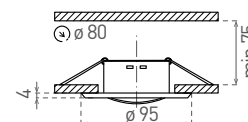

## AXL 2114

- OZDOBNÝ RÁMEČEK-KOMPONENT SVÍTIDLA
- pevné provedení
- těleso rámečku: kovový výlisek
- určeno k instalaci do podhledu
- určeno pro vyměnitelné LED zdroje světla
- světelný zdroj a objímka nejsou součástí balení

## AXL 2115

- OZDOBNÝ RÁMEČEK-KOMPONENT SVÍTIDLA
- výklopné provedení
- těleso rámečku: kovový výlisek
- určeno k instalaci do podhledu
- určeno pro vyměnitelné LED zdroje světla
- světelný zdroj a objímka nejsou součástí balení