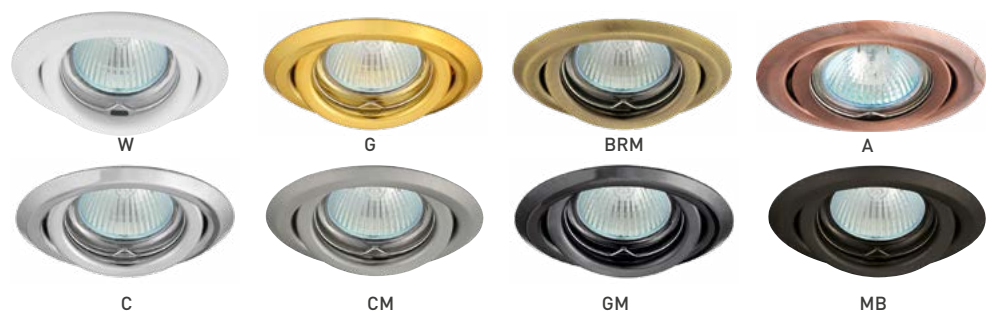

## AXL 2114

- OZDOBNÝ RÁMEČEK-KOMPONENT SVÍTIDLA
- pevné provedení
- těleso rámečku: kovový výlisek
- určeno k instalaci do podhledu
- určeno pro vyměnitelné LED zdroje světla
- světelný zdroj a objímka nejsou součástí balení

	CODE			color
AXL 2114-W	2114	GXPP003	8592660101972	bílá
AXL 2114-G	2114	GXPP004	8592660101989	zlatá
AXL 2114-BRM	2114	GXPP006	8592660102009	matná mosaz
AXL 2114-A	2114	GXPP007	8592660102016	antik
AXL 2114-C	2114	GXPP008	8592660102023	chrom
AXL 2114-CM	2114	GXPP009	8592660102030	matný chrom
AXL 2114-GM	2114	GXPP010	8592660102047	černý chrom
AXL 2114-MB	2114	GXPP056	8592660136653	matná černá

## AXL 2115

- OZDOBNÝ RÁMEČEK-KOMPONENT SVÍTIDLA
- výklopné provedení
- těleso rámečku: kovový výlisek
- určeno k instalaci do podhledu
- určeno pro vyměnitelné LED zdroje světla
- světelný zdroj a objímka nejsou součástí balení