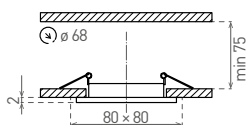

KANCELÁŘSKÁ SVÍTIDLA A SVÍTIDLA PRO DOMÁCNOST

A++ B

IZZY DS10

- PODHLEDOVÉ SVÍTIDLO MR16
- pevné čtvercové
- odlitek z hliníkové slitiny