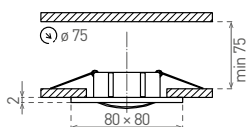

A++ B

IZZY DT10

- PODHLEDOVÉ SVÍTIDLO MR16
- výklopné čtvercové
- odlitek z hliníkové slitiny

AB

C

CM

MB

	CODE		EAN	color	DKC
IZZY DT10-Q-AB	DT10	GXPL033	8592660101866	broušená mosaz	84 Kč
IZZY DT10-Q-C	DT10	GXPL034	8592660101873	chrom	84 Kč
IZZY DT10-Q-CM	DT10	GXPL035	8592660101880	matný chrom	84 Kč
IZZY DT10-MB	DT10	GXPL063	8592660132013	matná černá	84 Kč