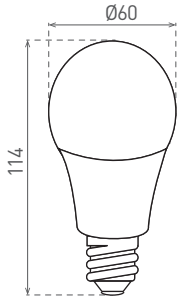

# DAISY LED A60 E27 9W

- ŽÁROVKA LED SMD
- náhrada klasické žárovky typu E27
- vysoká světelná účinnost
- více než 85% snížení spotřeby elektrické energie
- technologie LED SMD 2835
- vnitřní chladič pro optimální chlazení