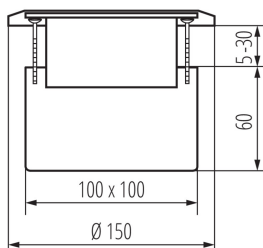

### VŠEOBECNÉ ÚDAJE:

**Barva:** hliník

**Místo montáže:** k zabudování do země

**Výška [mm]:** 90

**Průměr [mm]:** 150