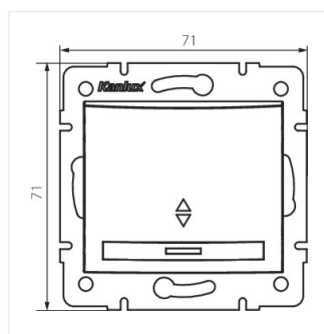

DOMO 01-1140-230 pe

DOMO 01-1140-250 sz

DOMO 01-1140-202 bi

DOMO 01-1140-203 kr

DOMO 01-1140-243 sr

DOMO 01-1140-241 gr

DOMO 01-1140

Schodišťový spínač LED

DOMO 01-1140-230 pe

DOMO 01-1140-250 sz

DOMO 01-1140-242 cm