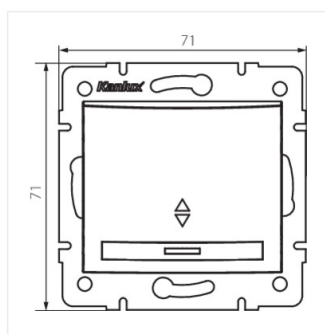

DOMO 01-1140-230 pe

DOMO 01-1140-250 sz

DOMO 01-1140-202 bi

DOMO 01-1140-203 kr

DOMO 01-1140-243 sr

DOMO 01-1140-241 gr

DOMO 01-1140

Schodišťový spínač LED

DOMO 01-1140-230 pe

DOMO 01-1140-250 sz

DOMO 01-1140-242 cm