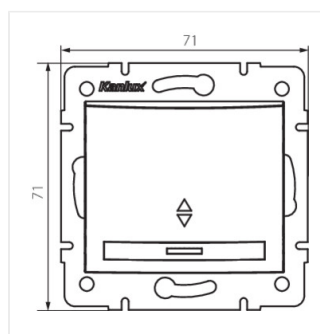

DOMO 01-1140-230 pe

DOMO 01-1140-250 sz

DOMO 01-1140-202 bi

DOMO 01-1140-203 kr

DOMO 01-1140-243 sr

DOMO 01-1140-241 gr

DOMO 01-1140

Schodišťový spínač LED

DOMO 01-1140-230 pe

DOMO 01-1140-250 sz

DOMO 01-1140-242 cm