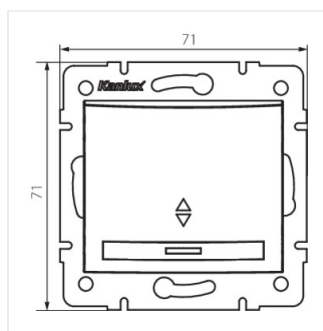

DOMO 01-1140-230 pe

DOMO 01-1140-250 sz

DOMO 01-1140-202 bi

DOMO 01-1140-203 kr

DOMO 01-1140-243 sr

DOMO 01-1140-241 gr

DOMO 01-1140

Schodišťový spínač LED

DOMO 01-1140-230 pe

DOMO 01-1140-250 sz

DOMO 01-1140-242 cm