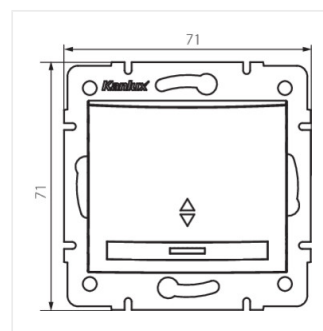

DOMO 01-1140-230 pe

DOMO 01-1140-250 sz

DOMO 01-1140-202 bi

DOMO 01-1140-203 kr

DOMO 01-1140-243 sr

DOMO 01-1140-241 gr

DOMO 01-1140

Schodišťový spínač LED

DOMO 01-1140-230 pe

DOMO 01-1140-250 sz

DOMO 01-1140-242 cm