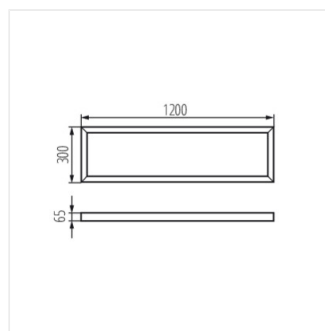

BL ADTR

Přisazený rámeček

ADTR-S 6060 W

					
ADTR-S 6060 W	27616	600	600	45	bílá
ADTR-S-H 6060 W	27617	600	600	65	bílá
ADTR-H 6060 W	29843	600	600	65	bílá
ADTR-H 6060 SR	29844	600	600	65	stříbrná
ADTR-H 6060 B	29845	600	600	65	černá
ADTR-H 12030 W	33390	1200	300	65	bílá
ADTR-H 12030 B	33391	1200	300	65	černá
ADTR-H 12030 SR	33392	1200	300	65	stříbrná
ADTR-H 76MM 6060 B	33396	600	600	76	černá
ADTR-H 76MM 6060 SR	33397	600	600	76	stříbrná
ADTR-H 76MM 6060 W	33398	600	600	76	bílá

- Materiál: ocel

BL ADTR

Přisazený rámeček

ADTR-S 6060 W

ADTR-S-H 6060 W

ADTR-H 6060 W

ADTR-H 6060 SR

ADTR-H 6060 B

ADTR-H 12030 W

ADTR-H 12030 B

ADTR-H 12030 SR

ADTR-H 76MM 6060 B

ADTR-H 76MM 6060 SR

ADTR-H 76MM 6060 W

ADTR-S 6060 W

ADTR-S-H 6060 W

ADTR-H 6060

ADTR-H 12030

BL ADTR

Přisazený rámeček

ADTR-H 76MM 6060