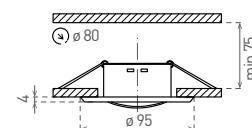

AXL 2115

- PODHLEDOVÉ SVÍTIDLO MR16
- výklopné
- kovový výlisek

	CODE			color	DKC
AXL 2115-W	2115	GXPP030	8592660102207	bílá	51 Kč
AXL 2115-G	2115	GXPP031	8592660102214	zlatá	53 Kč
AXL 2115-BRM	2115	GXPP033	8592660102221	matná mosaz	53 Kč
AXL 2115-A	2115	GXPP034	8592660102238	antik	53 Kč
AXL 2115-C	2115	GXPP035	8592660102245	chrom	53 Kč
AXL 2115-CM	2115	GXPP036	8592660102252	matný chrom	53 Kč
AXL 2115-GM	2115	GXPP037	8592660102269	černý chrom	53 Kč