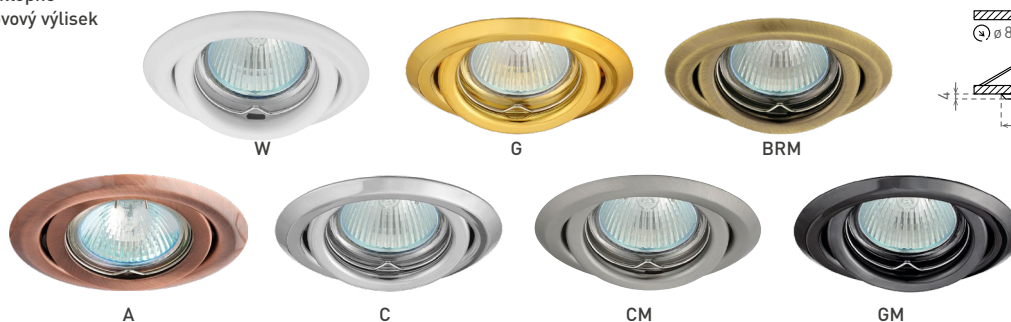

## AXL 2114

- PODHLEDOVÉ SVÍTIDLO MR16
- pevné
- kovový výlisek

	CODE			color	DKC
AXL 2114-W	2114	GXPP003	8592660101972	bílá	42 Kč
AXL 2114-G	2114	GXPP004	8592660101989	zlatá	42 Kč
AXL 2114-BRM	2114	GXPP006	8592660102009	matná mosaz	42 Kč
AXL 2114-A	2114	GXPP007	8592660102016	antik	42 Kč
AXL 2114-C	2114	GXPP008	8592660102023	chrom	42 Kč
AXL 2114-CM	2114	GXPP009	8592660102030	matný chrom	42 Kč
AXL 2114-GM	2114	GXPP010	8592660102047	černý chrom	42 Kč

## AXL 2115

- PODHLEDOVÉ SVÍTIDLO MR16
- výklopné
- kovový výlisek

	CODE			color	DKC
AXL 2115-W	2115	GXPP030	8592660102207	bílá	51 Kč
AXL 2115-G	2115	GXPP031	8592660102214	zlatá	53 Kč
AXL 2115-BRM	2115	GXPP033	8592660102221	matná mosaz	53 Kč
AXL 2115-A	2115	GXPP034	8592660102238	antik	53 Kč
AXL 2115-C	2115	GXPP035	8592660102245	chrom	53 Kč
AXL 2115-CM	2115	GXPP036	8592660102252	matný chrom	53 Kč
AXL 2115-GM	2115	GXPP037	8592660102269	černý chrom	53 Kč