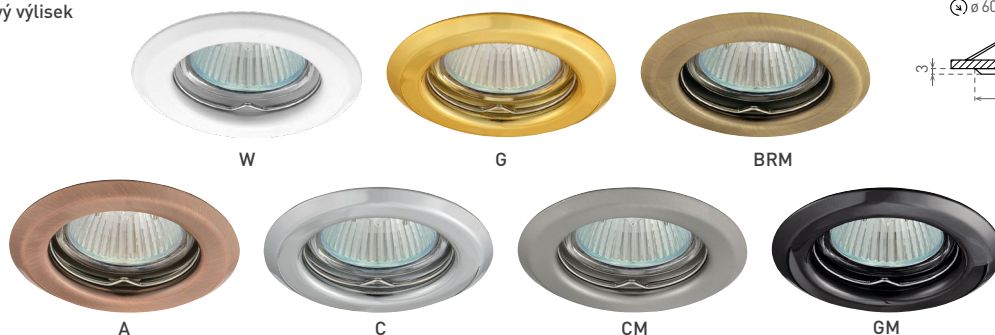

## AXL 2114

- PODHLEDOVÉ SVÍTIDLO MR16
- pevné
- kovový výlisek

	CODE			color	DKC
AXL 2114-W	2114	GXPP003	8592660101972	bílá	42 Kč
AXL 2114-G	2114	GXPP004	8592660101989	zlatá	42 Kč
AXL 2114-BRM	2114	GXPP006	8592660102009	matná mosaz	42 Kč
AXL 2114-A	2114	GXPP007	8592660102016	antik	42 Kč
AXL 2114-C	2114	GXPP008	8592660102023	chrom	42 Kč
AXL 2114-CM	2114	GXPP009	8592660102030	matný chrom	42 Kč
AXL 2114-GM	2114	GXPP010	8592660102047	černý chrom	42 Kč

## AXL 2115

- PODHLEDOVÉ SVÍTIDLO MR16
- výklopné
- kovový výlisek

	CODE			color	DKC
AXL 2115-W	2115	GXPP030	8592660102207	bílá	51 Kč
AXL 2115-G	2115	GXPP031	8592660102214	zlatá	53 Kč
AXL 2115-BRM	2115	GXPP033	8592660102221	matná mosaz	53 Kč
AXL 2115-A	2115	GXPP034	8592660102238	antik	53 Kč
AXL 2115-C	2115	GXPP035	8592660102245	chrom	53 Kč
AXL 2115-CM	2115	GXPP036	8592660102252	matný chrom	53 Kč
AXL 2115-GM	2115	GXPP037	8592660102269	černý chrom	53 Kč