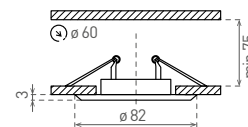

## AXL 2114

- PODHLEDOVÉ SVÍTIDLO MR16
- pevné
- kovový výlisek

	CODE			color	DKC
AXL 2114-W	2114	GXPP003	8592660101972	bílá	42 Kč
AXL 2114-G	2114	GXPP004	8592660101989	zlatá	42 Kč
AXL 2114-BRM	2114	GXPP006	8592660102009	matná mosaz	42 Kč
AXL 2114-A	2114	GXPP007	8592660102016	antik	42 Kč
AXL 2114-C	2114	GXPP008	8592660102023	chrom	42 Kč
AXL 2114-CM	2114	GXPP009	8592660102030	matný chrom	42 Kč
AXL 2114-GM	2114	GXPP010	8592660102047	černý chrom	42 Kč