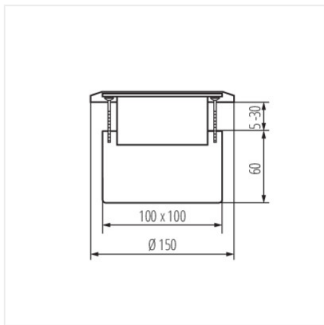

BIURO+

Podlahová krabička

BIURO+ 04-0041-100

BIURO+ 04-0041-100	28310	matná mosaz
BIURO+ 04-0042-100	28311	hliník

BIURO+ 04-0041-100

BIURO+ 04-0042-100

BIURO+

Podlahová krabička