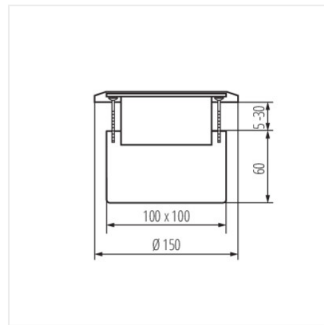

BIURO+ 04-0042-100