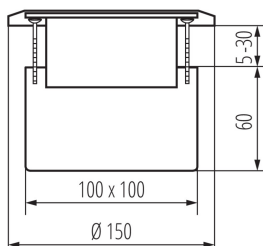

28310 BIURO+ 04-0041-100

Podlahová krabička

VŠEOBECNÉ ÚDAJE:

Barva: matná mosaz

Místo montáže: k zabudování do země

Výška [mm]: 90

Průměr [mm]: 150

TECHNICKÉ ÚDAJE: