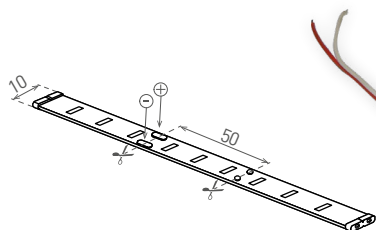

## LED STRIP 2835 IP65

- LINEÁRNÍ MODULY LED SMD 2835
- samolepící páska se silikonovým krytím
- napájeno nízkým napětím
- k dispozici na cívkách po 5 m nebo 30 m
- lze dělit na menší části
- délka nedělitelného pásku je 5cm/3xLED
- voděodolná

							$\frac{T_c}{CCT}$	$\frac{Ra}{CRI}$	$\frac{\approx O}{[m]}$	DKC
LED STRIP 2835 IP65 CW 5m	GXLS062	8592660108353	14,4	1040	studená bílá	6000K	>80	5	1 054 Kč	
LED STRIP 2835 IP65 NW 5m	GXLS115	8592660116785	14,4	1020	neutrální bílá	4000K	>80	5	1 054 Kč	
LED STRIP 2835 IP65 WW 5m	GXLS063	8592660108360	14,4	1000	teplá bílá	3000K	>80	5	1 054 Kč	
LED STRIP 2835 IP65 CW 30m	GXLS052	8592660108339	14,4	1040	studená bílá	6000K	>80	30	5 866 Kč	
LED STRIP 2835 IP65 NW 30m	GXLS088	8592660122311	14,4	1020	neutrální bílá	4000K	>80	30	5 866 Kč	
LED STRIP 2835 IP65 WW 30m	GXLS053	8592660108346	14,4	1000	teplá bílá	3000K	>80	30	5 866 Kč	

## LED STRIP 2835

- LINEÁRNÍ MODULY LED SMD 2835
- samolepící páska
- napájeno nízkým napětím
- k dispozici na cívkách po 5 m nebo 30 m
- možnost dělení na menší díly
- délka nedělitelného pásku je 5cm/3xLED

							$\frac{T_c}{CCT}$	$\frac{Ra}{CRI}$	$\frac{\approx O}{[m]}$	DKC
LED STRIP 2835 IP20 CW 5m	GXLS064	8592660108377	14,4	1040	studená bílá	6000K	≥80	5	916 Kč	
LED STRIP 2835 IP20 NW 5m	GXLS116	8592660116792	14,4	1020	neutrální bílá	4000K	≥80	5	916 Kč	
LED STRIP 2835 IP20 WW 5m	GXLS065	8592660108384	14,4	1000	teplá bílá	3000K	≥80	5	916 Kč	
LED STRIP 2835 IP20 CW 30m	GXLS066	8592660110721	14,4	1040	studená bílá	6000K	≥80	30	5 188 Kč	
LED STRIP 2835 IP20 NW 30m	GXLS069	8592660122304	14,4	1020	neutrální bílá	4000K	≥80	30	5 188 Kč	
LED STRIP 2835 IP20 WW 30m	GXLS067	8592660110738	14,4	1000	teplá bílá	3000K	≥80	30	5 188 Kč	