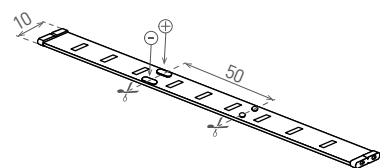

## LED STRIP 2835 IP65

- LINEÁRNÍ MODULY LED SMD 2835
- samolepící páska se silikonovým krytím
- napájeno nízkým napětím
- k dispozici na cívkách po 5 m nebo 30 m
- lze dělit na menší části
- délka nedělitelného pásku je 5cm/3xLED
- voděodolná

							$\frac{T_c}{CCT}$	$\frac{Ra}{CRI}$	$\frac{\approx O}{[m]}$	DKC
LED STRIP 2835 IP65 CW 5m	GXLS062	8592660108353	14,4	1040	studená bílá	6000K	>80	5	1 054 Kč	
LED STRIP 2835 IP65 NW 5m	GXLS115	8592660116785	14,4	1020	neutrální bílá	4000K	>80	5	1 054 Kč	
LED STRIP 2835 IP65 WW 5m	GXLS063	8592660108360	14,4	1000	teplá bílá	3000K	>80	5	1 054 Kč	
LED STRIP 2835 IP65 CW 30m	GXLS052	8592660108339	14,4	1040	studená bílá	6000K	>80	30	5 866 Kč	
LED STRIP 2835 IP65 NW 30m	GXLS088	8592660122311	14,4	1020	neutrální bílá	4000K	>80	30	5 866 Kč	
LED STRIP 2835 IP65 WW 30m	GXLS053	8592660108346	14,4	1000	teplá bílá	3000K	>80	30	5 866 Kč	

## LED STRIP 2835

- LINEÁRNÍ MODULY LED SMD 2835
- samolepící páska
- napájeno nízkým napětím
- k dispozici na cívkách po 5 m nebo 30 m
- možnost dělení na menší díly
- délka nedělitelného pásku je 5cm/3xLED

							$\frac{T_c}{CCT}$	$\frac{Ra}{CRI}$	$\frac{\approx O}{[m]}$	DKC
LED STRIP 2835 IP20 CW 5m	GXLS064	8592660108377	14,4	1040	studená bílá	6000K	≥80	5	916 Kč	
LED STRIP 2835 IP20 NW 5m	GXLS116	8592660116792	14,4	1020	neutrální bílá	4000K	≥80	5	916 Kč	
LED STRIP 2835 IP20 WW 5m	GXLS065	8592660108384	14,4	1000	teplá bílá	3000K	≥80	5	916 Kč	
LED STRIP 2835 IP20 CW 30m	GXLS066	8592660110721	14,4	1040	studená bílá	6000K	≥80	30	5 188 Kč	
LED STRIP 2835 IP20 NW 30m	GXLS069	8592660122304	14,4	1020	neutrální bílá	4000K	≥80	30	5 188 Kč	
LED STRIP 2835 IP20 WW 30m	GXLS067	8592660110738	14,4	1000	teplá bílá	3000K	≥80	30	5 188 Kč	