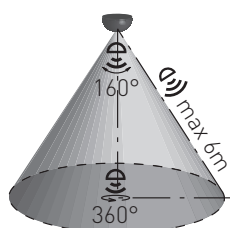

color				-TIME+	-LUX+
SENSOR 30	GXSI003	8592660100890	bílá	360	160	6m	10s-15min.	3-2000