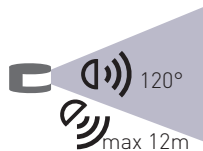

## SENSOR 70

- POHYBOVÉ ČIDLO
- pohybové ovládání svítidel
- možnost regulace:
  - čas (TIME)
  - nastavení noc/den (LUX)
  - vertikální polohování
- maximální zatížení 1200W (PF=1)
- spolupracuje s LED svítilny