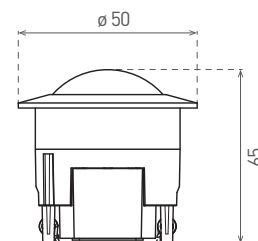

color				-TIME+	-LUX+
SENSOR 30	GXSI003	8592660100890	bílá	360	160	6m	10s-15min.	3-2000