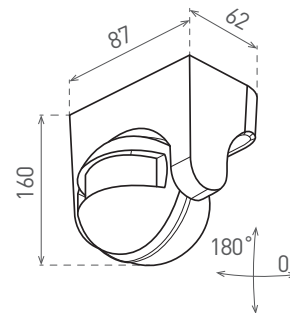

## SENSOR 70

- POHYBOVÉ ČIDLO
- pohybové ovládání svítidel
- možnost regulace:
  - čas (TIME)
  - nastavení noc/den (LUX)
  - vertikální polohování
- maximální zatížení 1200W (PF=1)
- spolupracuje s LED svítilny