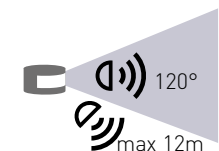

SENSOR 70

- POHYBOVÉ ČIDLO
- pohybové ovládání svítidel
- možnost regulace:
 - čas (TIME)
 - nastavení noc/den (LUX)
 - vertikální polohování
- maximální zatížení 1200W (PF≈1)
- spolupracuje s LED svítilny

Logo	Model	EAN	color	Beam [°]	Range [m]	Range [m]	-TIME+	-LUX+	DKC
	GXSE003	8592660100838	bílá	180	120	12m	10s-7min	3-2000	183 Kč
	GXSE004	8592660100845	černá	180	120	12m	10s-7min	3-2000	183 Kč

SENSOR 30