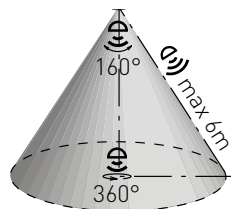

SENSOR 70

- POHYBOVÉ ČIDLO
- pohybové ovládání svítidel
- možnost regulace:
 - čas (TIME)
 - nastavení noc/den (LUX)
 - vertikální polohování
- maximální zatížení 1200W (PF≈1)
- spolupracuje s LED svítilny

Logo	Model	EAN	color	Beam [°]	Range [m]	Range [m]	-TIME+	-LUX+	DKC
	GXSE003	8592660100838	bílá	180	120	12m	10s-7min	3-2000	183 Kč
	GXSE004	8592660100845	černá	180	120	12m	10s-7min	3-2000	183 Kč

SENSOR 30

- POHYBOVÉ ČIDLO
- pohybové ovládání svítidel
- možnost regulace:
 - čas (TIME)
 - nastavení noc/den (LUX)
- maximální zatížení 1200W (PF>0,9)
- spolupracuje s LED svítilny

Logo	Model	EAN	color	Beam [°]	Range [m]	Range [m]	-TIME+	-LUX+	DKC
	GXSI003	8592660100890	bílá	360	160	6m	10s-15min.	3-2000	295 Kč