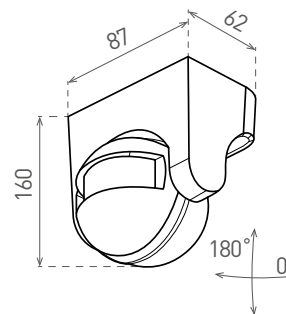

SENSOR 70

- POHYBOVÉ ČIDLO
- pohybové ovládání svítidel
- možnost regulace:
 - čas (TIME)
 - nastavení noc/den (LUX)
 - vertikální polohování
- maximální zatížení 1200W (PF≈1)
- spolupracuje s LED svítilny

Logo	Model	EAN	color	Beam [°]	Range [m]	Range [m]	-TIME+	-LUX+	DKC
	GXSE003	8592660100838	bílá	180	120	12m	10s-7min	3-2000	183 Kč
	GXSE004	8592660100845	černá	180	120	12m	10s-7min	3-2000	183 Kč

SENSOR 30

- POHYBOVÉ ČIDLO
- pohybové ovládání svítidel
- možnost regulace:
 - čas (TIME)
 - nastavení noc/den (LUX)
- maximální zatížení 1200W (PF>0,9)
- spolupracuje s LED svítilny

Logo	Model	EAN	color	Beam [°]	Range [m]	Range [m]	-TIME+	-LUX+	DKC
	GXSI003	8592660100890	bílá	360	160	6m	10s-15min.	3-2000	295 Kč