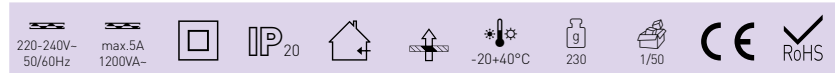

SENSOR 70

- POHYBOVÉ ČIDLO
- pohybové ovládání svítidel
- možnost regulace:
 - čas (TIME)
 - nastavení noc/den (LUX)
 - vertikální polohování
- maximální zatížení 1200W (PF≈1)
- spolupracuje s LED svítilny

Logo	Model	EAN	color	Beam [°]	Range [m]	Range [m]	-TIME+	-LUX+	DKC
	GXSE003	8592660100838	bílá	180	120	12m	10s-7min	3-2000	183 Kč
	GXSE004	8592660100845	černá	180	120	12m	10s-7min	3-2000	183 Kč

SENSOR 30

- POHYBOVÉ ČIDLO
- pohybové ovládání svítidel
- možnost regulace:
 - čas (TIME)
 - nastavení noc/den (LUX)
- maximální zatížení 1200W (PF>0,9)
- spolupracuje s LED svítilny

Logo	Model	EAN	color	Beam [°]	Range [m]	Range [m]	-TIME+	-LUX+	DKC
	GXSI003	8592660100890	bílá	360	160	6m	10s-15min.	3-2000	295 Kč