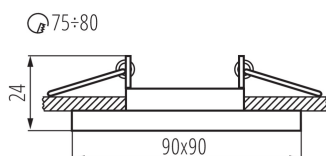

Ozdobný prsten-komponent svítidla

Široká nabídka modelů MORTA DT vám umožní realizovat velmi originální aranžmá v každém interiéru. MORTA DT splní očekávání všech, kteří ocení vysoce kvalitní produkty charakteristické atraktivním a originálním designem.

VŠEOBECNÉ ÚDAJE:

Barva: stříbrná
Povinnost používání samostínících lamp: ano
Místo montáže: k zabudování do stropu
Místo použití: uvnitř
Minimální vzdálenost od osvětlovaného objektu: 0,5m
dekorativní kroužek bez keramického držáku: ano
Vyměnitelný světelný zdroj: ano
Výrobek není určen k pokrytí termoizolačním materiálem: ano
Zdroj světla v balení: ne
Délka [mm]: 90
Šířka [mm]: 90
Výška [mm]: 24
Montážní otvor [mm]: Ø75-80

TECHNICKÉ ÚDAJE:

Jmenovité napětí [V]: 12 AC; 12 DC; 220-240 AC
Maximální výkon [W]: max 35
Třída ochrany před úrazem elektrickým proudem: II/III
Zdroj světla: MR16/PAR16
Patice: Gx5,3/GU10
Rozsah okolních teplot, kterým může být výrobek vystaven [°C]: 5÷25
Svítilno je určeno světelným zdrojům s energetickými třídami: A+,A+,A,B,C,D,E
Materiál korpusu: sklo
Regulace úhlu svítidla: v jedné ose
Regulace úhlu svítidla [°]: 30
Stupeň krytí IP: 20