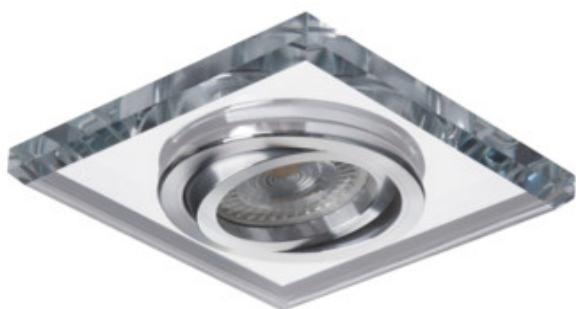

Ozdobný prsten-komponent svítidla

Široká nabídka modelů MORTA DT vám umožní realizovat velmi originální aranžmá v každém interiéru. MORTA DT splní očekávání všech, kteří ocení vysoce kvalitní produkty charakteristické atraktivním a originálním designem.

### VŠEOBECNÉ ÚDAJE:

**Barva:** stříbrná  
**Povinnost používání samostínících lamp:** ano  
**Místo montáže:** k zabudování do stropu  
**Místo použití:** uvnitř  
**Minimální vzdálenost od osvětlovaného objektu:** 0,5m  
**dekorativní kroužek bez keramického držáku:** ano  
**Vyměnitelný světelný zdroj:** ano  
**Výrobek není určen k pokrytí termoizolačním materiálem:** ano  
**Zdroj světla v balení:** ne  
**Délka [mm]:** 90  
**Šířka [mm]:** 90  
**Výška [mm]:** 24  
**Montážní otvor [mm]:** Ø75-80

Ozdobný prsten-komponent svítidla