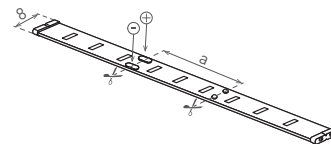

DAISY LED STRIP

- LINEÁRNÍ MODULY LED SMD 2835
- snadná instalace díky oboustranné samolepící 3M pásce
- voděodolná verze IP65 opatřena polyuretanovým krytím
- určeny pro napájení stejnosměrným jmenovitým napětím DC12V
- k dispozici na cívkách po 5m, 30m
- lze dělit na menší části
- délka nedělitelného pásu je 5cm/3xLED (pro 60LED), 3cm/3xLED (pro 120LED)
- možnost doobjednání WiFi controlleru pro vzdálené ovládání (GXSH072)