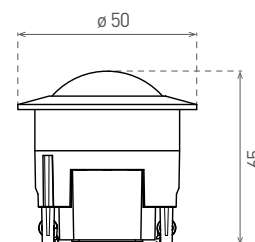

SENSOR 70 W	GXSE003	8592660100838	bílá	180	120	12m	10s-7min	3-2000
SENSOR 70 B	GXSE004	8592660100845	černá	180	120	12m	10s-7min	3-2000

SENSOR 30

- POHYBOVÉ ČIDLLO
- pohybové ovládání svítidel
- možnost regulace:
 - čas (TIME)
 - nastavení noc/den (LUX)
- maximální zatížení 1200W (PF≈1)
- spolupracuje s LED svítilny