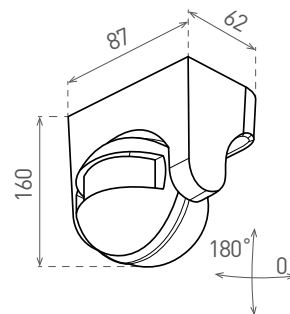

SENSOR 70

- POHYBOVÉ ČIDLLO
- pohybové ovládání svítidel
- voděodolné
- možnost regulace:
 - čas (TIME)
 - nastavení noc/den (LUX)
 - vertikální polohování
- maximální zatížení 1200W (PF≈1)
- spolupracuje s LED svítilny

SENSOR 70 W	GXSE003	8592660100838	bílá	180	120	12m	10s-7min	3-2000
SENSOR 70 B	GXSE004	8592660100845	černá	180	120	12m	10s-7min	3-2000

SENSOR 30

- POHYBOVÉ ČIDLLO
- pohybové ovládání svítidel
- možnost regulace:
 - čas (TIME)
 - nastavení noc/den (LUX)
- maximální zatížení 1200W (PF≈1)
- spolupracuje s LED svítilny

SENSOR 30	GXSI003	8592660100890	bílá	360	160	6m	10s-15min.	3-2000