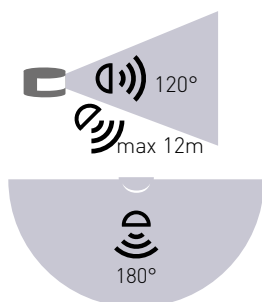

SENSOR 70

- POHYBOVÉ ČIDLLO
- pohybové ovládání svítidel
- voděodolné
- možnost regulace:
 - čas (TIME)
 - nastavení noc/den (LUX)
 - vertikální polohování
- maximální zatížení 1200W (PF≈1)
- spolupracuje s LED svítilny

SENSOR 70 W	GXSE003	8592660100838	bílá	180	120	12m	10s-7min	3-2000
SENSOR 70 B	GXSE004	8592660100845	černá	180	120	12m	10s-7min	3-2000

SENSOR 30

- POHYBOVÉ ČIDLLO
- pohybové ovládání svítidel
- možnost regulace:
 - čas (TIME)
 - nastavení noc/den (LUX)
- maximální zatížení 1200W (PF≈1)
- spolupracuje s LED svítilny