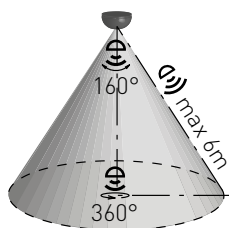

SENSOR 70

- POHYBOVÉ ČIDLLO
- pohybové ovládání svítidel
- voděodolné
- možnost regulace:
 - čas (TIME)
 - nastavení noc/den (LUX)
 - vertikální polohování
- maximální zatížení 1200W (PF≈1)
- spolupracuje s LED svítilny

SENSOR 70 W	GXSE003	8592660100838	bílá	180	120	12m	10s-7min	3-2000
SENSOR 70 B	GXSE004	8592660100845	černá	180	120	12m	10s-7min	3-2000

SENSOR 30

- POHYBOVÉ ČIDLLO
- pohybové ovládání svítidel
- možnost regulace:
 - čas (TIME)
 - nastavení noc/den (LUX)
- maximální zatížení 1200W (PF≈1)
- spolupracuje s LED svítilny