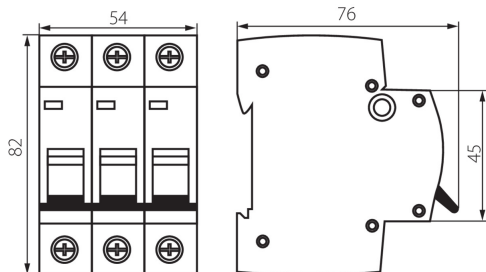

23171 KMB6-B6/3

Jistič, 3P

VŠEOBECNÉ ÚDAJE:

Barva: bílá

Místo montáže: na liště TH35

TECHNICKÉ ÚDAJE:

Jmenovité napětí [V]: 230/400 AC

Jmenovitý proud [A]: 6

Počet modulů: 3

Jmenovitý zkratový proud [A]: 6000

Stupeň krytí IP: 20

Počet pólů: 3