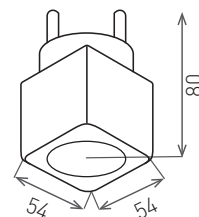

WiFi SOC

220-240V-50/60Hz

IP 20

-10+40°C

RoHS

- SMART ZÁSUVKY
- dostupné ve variantách jednozásuvek nebo čtyřzásuvek se čtyřmi USB porty
- verze SCHUCKO nebo FRENCH
- určeny ke vzdálenému ovládní prostřednictvím smartphonu, tabletu a podobně
- připojení přes stávající WiFi síť s možností vzdáleného ovládní prostřednictvím mobilních dat
- kompatibilní se standardem IEEE 802.11 b/g/n (2,4GHz)
- ovládní zásuvek přes aplikaci Tuya nebo Smart Life
- aplikace spolupracují se systémy Android a iOS
- vybavené podsvícenými tlačítky
- monitoring spotřeby elektrické energie (platí pouze pro jednozásuvky)
- kompatibilní s hlasovými asistenty Amazon Alexa a Google Assistant
- další funkce aplikace:
  - plánovač pro nastavení času vypnutí i zapnutí
  - časovač pro nastavení času vypnutí
  - tvorba automatizovaných funkcí
  - samostatné programování pro každou zásuvku
  - tvorba skupin zásuvek

GXSH026