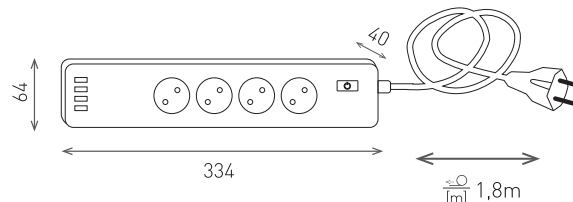

## WiFi SOC

220-240V-50/60Hz

IP 20

-10+40°C

RoHS

- SMART ZÁSUVKY
- dostupné ve variantách jednozásuvek nebo čtyřzásuvek se čtyřmi USB porty
- verze SCHUCKO nebo FRENCH
- určeny ke vzdálenému ovládní prostřednictvím smartphonu, tabletu a podobně
- připojení přes stávající WiFi síť s možností vzdáleného ovládní prostřednictvím mobilních dat
- kompatibilní se standardem IEEE 802.11 b/g/n (2,4GHz)
- ovládní zásuvek přes aplikaci Tuya nebo Smart Life
- aplikace spolupracují se systémy Android a iOS
- vybavené podsvícenými tlačítky
- monitoring spotřeby elektrické energie (platí pouze pro jednozásuvky)
- kompatibilní s hlasovými asistenty Amazon Alexa a Google Assistant
- další funkce aplikace:
  - plánovač pro nastavení času vypnutí i zapnutí
  - časovač pro nastavení času vypnutí
  - tvorba automatizovaných funkcí
  - samostatné programování pro každou zásuvku
  - tvorba skupin zásuvek

WiFi 4SOC 4USB	GXSH022	EAN		Max. LOAD	USB OUTPUT	g	
WiFi 4SOC 4USB	GXSH022	8592660131542	4x FRENCH zásuvka, 4x USB	2400VA/10A	5V DC/max. 2,4A (4x1A)	580	1/20
WiFi 4SOC SCHUKO 4USB	GXSH023	8592660131559	4x SCHUKO zásuvka, 4x USB	2400VA/10A	5V DC/max. 2,4A (4x1A)	580	1/20
WiFi SOC S	GXSH026	8592660131580	1x FRENCH zásuvka	3500VA/16A	-	85	1/50
WiFi SOC SCHUKO S	GXSH027	8592660131597	1x SCHUKO zásuvka	3500VA/16A	-	85	1/50