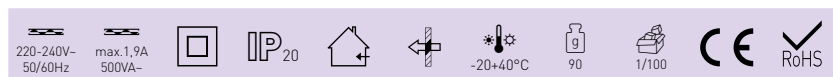

SENSOR 41

LED
COMPATIBLE

- POHYBOVÉ ČIDLLO
- pohybové ovládání svítidel
- bez nutnosti použití nulového (N) vodiče
- možnost regulace:
 - čas (TIME)
 - rozsah detekce pohybu (SENS)
 - nastavení (noc/den) (LUX)
- spínací prvek - TRIAK (spíná fázový vodič „L“ bez připojení nulového vodiče „N“)
- maximální zatížení 500W (PF≈1)
- spolupracuje s LED svítilny

SENSOR 41	GXS1008	8592660116822	bílá	180	9m	10s-7min	3-2000	0-9m

SENSOR 40

LED
COMPATIBLE

- POHYBOVÉ ČIDLLO
- pohybové ovládání svítidel
- možnost regulace:
 - čas (TIME)
 - nastavení noc/den (LUX)
- indikace stavu (LED)
- maximální zatížení 1200W (PF≈1)
- spolupracuje s LED svítilny