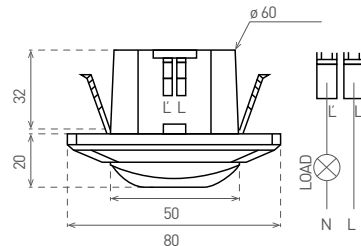

SENSOR 41

LED
COMPATIBLE

- POHYBOVÉ ČIDLLO
- pohybové ovládání svítidel
- bez nutnosti použití nulového (N) vodiče
- možnost regulace:
 - čas (TIME)
 - rozsah detekce pohybu (SENS)
 - nastavení (noc/den) (LUX)
- spínací prvek - TRIAK (spíná fázový vodič „L“ bez připojení nulového vodiče „N“)
- maximální zatížení 500W (PF≈1)
- spolupracuje s LED svítilny