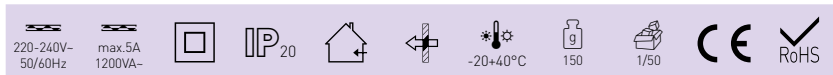

SENSOR 41

LED
COMPATIBLE

- POHYBOVÉ ČIDLLO
- pohybové ovládání svítidel
- bez nutnosti použití nulového (N) vodiče
- možnost regulace:
 - čas (TIME)
 - rozsah detekce pohybu (SENS)
 - nastavení (noc/den) (LUX)
- spínací prvek - TRIAK (spíná fázový vodič „L“ bez připojení nulového vodiče „N“)
- maximální zatížení 500W (PF≈1)
- spolupracuje s LED svítilny

SENSOR 41	GXS1008	8592660116822	bílá	180	9m	10s-7min	3-2000	0-9m

SENSOR 40

LED
COMPATIBLE

- POHYBOVÉ ČIDLLO
- pohybové ovládání svítidel
- možnost regulace:
 - čas (TIME)
 - nastavení noc/den (LUX)
- indikace stavu (LED)
- maximální zatížení 1200W (PF≈1)
- spolupracuje s LED svítilny