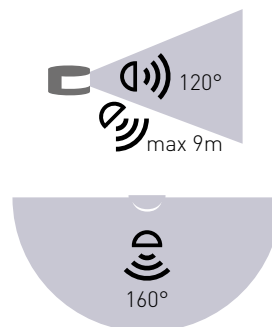

SENSOR 41

LED
COMPATIBLE

- POHYBOVÉ ČIDLLO
- pohybové ovládání svítidel
- bez nutnosti použití nulového (N) vodiče
- možnost regulace:
 - čas (TIME)
 - rozsah detekce pohybu (SENS)
 - nastavení (noc/den) (LUX)
- spínací prvek - TRIAK (spíná fázový vodič „L“ bez připojení nulového vodiče „N“)
- maximální zatížení 500W (PF≈1)
- spolupracuje s LED svítilny

SENSOR 41	GXS1008	8592660116822	bílá	180	9m	10s-7min	3-2000	0-9m

SENSOR 40

LED
COMPATIBLE

- POHYBOVÉ ČIDLLO
- pohybové ovládání svítidel
- možnost regulace:
 - čas (TIME)
 - nastavení noc/den (LUX)
- indikace stavu (LED)
- maximální zatížení 1200W (PF≈1)
- spolupracuje s LED svítilny

SENSOR 40	GXS1004	8592660100906	bílá	160	120	9m	10s-30min.	3-2000