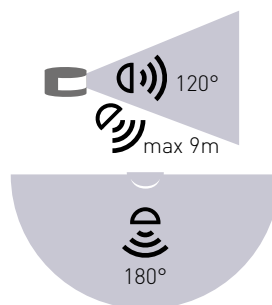

SENSOR 41

LED
COMPATIBLE

- POHYBOVÉ ČIDLLO
- pohybové ovládání svítidel
- bez nutnosti použití nulového (N) vodiče
- možnost regulace:
 - čas (TIME)
 - rozsah detekce pohybu (SENS)
 - nastavení (noc/den) (LUX)
- spínací prvek - TRIAK (spíná fázový vodič „L“ bez připojení nulového vodiče „N“)
- maximální zatížení 500W (PF≈1)
- spolupracuje s LED svítilny

SENSOR 41	GXS1008	8592660116822	bílá	180	9m	10s-7min	3-2000	0-9m

SENSOR 40

LED
COMPATIBLE

- POHYBOVÉ ČIDLLO
- pohybové ovládání svítidel
- možnost regulace:
 - čas (TIME)
 - nastavení noc/den (LUX)
- indikace stavu (LED)
- maximální zatížení 1200W (PF≈1)
- spolupracuje s LED svítilny

SENSOR 40	GXS1004	8592660100906	bílá	160	120	9m	10s-30min.	3-2000