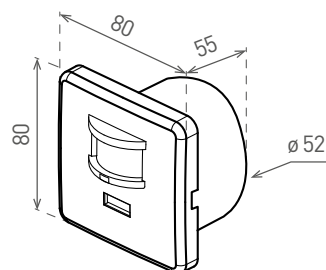

SENSOR 41

LED
COMPATIBLE

- POHYBOVÉ ČIDLLO
- pohybové ovládání svítidel
- bez nutnosti použití nulového (N) vodiče
- možnost regulace:
 - čas (TIME)
 - rozsah detekce pohybu (SENS)
 - nastavení (noc/den) (LUX)
- spínací prvek - TRIAK (spíná fázový vodič „L“ bez připojení nulového vodiče „N“)
- maximální zatížení 500W (PF≈1)
- spolupracuje s LED svítilny

SENSOR 41	GXS1008	8592660116822	bílá	180	9m	10s-7min	3-2000	0-9m

SENSOR 40

LED
COMPATIBLE

- POHYBOVÉ ČIDLLO
- pohybové ovládání svítidel
- možnost regulace:
 - čas (TIME)
 - nastavení noc/den (LUX)
- indikace stavu (LED)
- maximální zatížení 1200W (PF≈1)
- spolupracuje s LED svítilny

SENSOR 40	GXS1004	8592660100906	bílá	160	120	9m	10s-30min.	3-2000