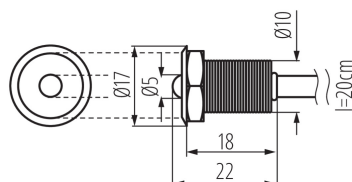

Akcentní LED svítidlo

Kanlux OYO jsou světelné bodové akcenty, které použijeme jako dekorativní osvětlení. Malý světelný bod nám pomůže realizovat odvážné projekty osvětlení také v saunách a koupelnách díky vysoké těsnosti - IP68.

VŠEOBECNÉ ÚDAJE:

Barva: hliník

Místo montáže: k zabudování do stropu | k zabudování do země | k zabudování do zdi

Místo použití: uvnitř i vně

Minimální vzdálenost od osvětlovaného objektu: 0,1m

Vyměnitelný světelný zdroj: ne

Výška [mm]: 22

Průměr [mm]: 17

Montážní otvor [mm]: Ø10

Délka vodiče [m]: 0.2

Integrovaný LED zdroj světla: ano

TECHNICKÉ ÚDAJE:

Jmenovité napětí [V]: 12 DC

Maximální výkon [W]: 0,22

Třída ochrany před úrazem elektrickým proudem: III

Typ diody: LED DIP

Barva světla: studená bílá

Teplota chromatičnosti [K]: 6000-8000

Životnost [h]: 30000

Úhel svícení [°]: 15

Materiál korpusu: kov, plast

Typ přípojky: volné konce kabelů

Součástí svítidla jsou vestavěné LED zdroje s energetickými třídami: A++, A+, A

Doba nahřívání lampy [s]: ≤1

Doba zapálení lampy [s]: ≤0,5

Stupeň krytí IP: 68

DALŠÍ INFORMACE:

- OYO 2LED-CW v balení 2ks
- OYO 5LED-CW 5ks v balení