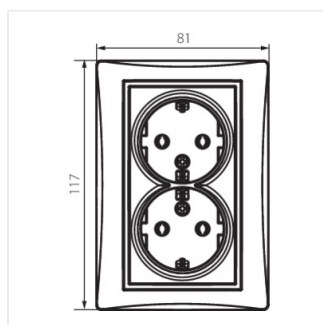

- Materiál: PC
- Plast: PC

DOMO 01-1270

Zásuvka dvojitá Schuko, kompletní

DOMO 01-1270-102 bi

DOMO 01-1270-103 kr

DOMO 01-1270-143 sr

DOMO 01-1270-141 gr

DOMO 01-1270-130 pe

DOMO 01-1270-150 sz

DOMO 01-1270-102 bi

DOMO 01-1270-103 kr

DOMO 01-1270-143 sr

DOMO 01-1270-141 gr

DOMO 01-1270

Zásuvka dvojitá Schuko, kompletní

DOMO 01-1270-130 pe