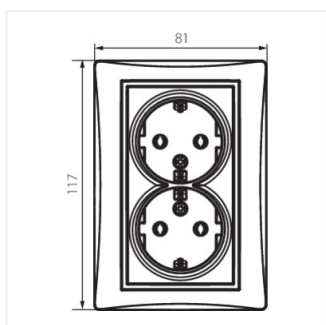

- Materiál: PC
- Plast: PC

DOMO 01-1270

Zásuvka dvojitá Schuko, kompletní

DOMO 01-1270-102 bi

DOMO 01-1270-103 kr

DOMO 01-1270-143 sr

DOMO 01-1270-141 gr

DOMO 01-1270-130 pe

DOMO 01-1270-150 sz

DOMO 01-1270-102 bi

DOMO 01-1270-103 kr

DOMO 01-1270-143 sr

DOMO 01-1270-141 gr

DOMO 01-1270

Zásuvka dvojitá Schuko, kompletní

DOMO 01-1270-130 pe