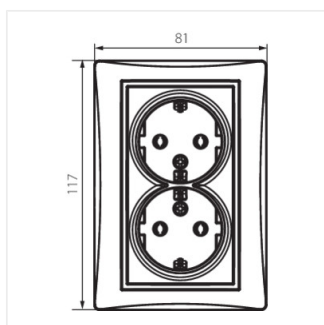

- Materiál: PC
- Plast: PC

DOMO 01-1270

Zásuvka dvojitá Schuko, kompletní

DOMO 01-1270-102 bi

DOMO 01-1270-103 kr

DOMO 01-1270-143 sr

DOMO 01-1270-141 gr

DOMO 01-1270-130 pe

DOMO 01-1270-150 sz

DOMO 01-1270-102 bi

DOMO 01-1270-103 kr

DOMO 01-1270-143 sr

DOMO 01-1270-141 gr

DOMO 01-1270

Zásuvka dvojitá Schuko, kompletní

DOMO 01-1270-130 pe