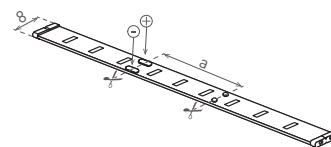

COOL WHITE

NEUTRAL WHITE

WARM WHITE

				NOMINAL W/m	RATED W/m	lm/m	color	T_c CCT	IP	R_a CRI	a [mm]	Ø [m]
DAISY LED STRIP 60LED/m IP20 CW 5m	GXDS310	8592660142623		4,8	4	350	studená bílá	6500K	20	≥70	50	5
DAISY LED STRIP 60LED/m IP20 NW 5m	GXDS311	8592660142630		4,8	4	350	neutrální bílá	4000K	20	≥70	50	5
DAISY LED STRIP 60LED/m IP20 WW 5m	GXDS312	8592660142647		4,8	4	350	teplá bílá	3000K	20	≥70	50	5
DAISY LED STRIP 60LED/m IP20 CW 30m	GXDS313	8592660142654		4,8	4	350	studená bílá	6500K	20	≥70	50	30
DAISY LED STRIP 60LED/m IP20 NW 30m	GXDS314	8592660142661		4,8	4	350	neutrální bílá	4000K	20	≥70	50	30
DAISY LED STRIP 60LED/m IP20 WW 30m	GXDS315	8592660142678		4,8	4	350	teplá bílá	3000K	20	≥70	50	30
DAISY LED STRIP 60LED/m IP20 CW 50m	GXDS336	8592660143255		4,8	4	350	studená bílá	6500K	20	≥70	50	50
DAISY LED STRIP 60LED/m IP20 NW 50m	GXDS337	8592660143262		4,8	4	350	neutrální bílá	4000K	20	≥70	50	50
DAISY LED STRIP 60LED/m IP20 WW 50m	GXDS338	8592660143279		4,8	4	350	teplá bílá	3000K	20	≥70	50	50
DAISY LED STRIP 60LED/m IP65 CW 5m	GXDS316	8592660142685		4,8	4	340	studená bílá	6500K	65	≥70	50	5
DAISY LED STRIP 60LED/m IP65 NW 5m	GXDS317	8592660142692		4,8	4	340	neutrální bílá	4000K	65	≥70	50	5
DAISY LED STRIP 60LED/m IP65 WW 5m	GXDS318	8592660142708		4,8	4	340	teplá bílá	3000K	65	≥70	50	5
DAISY LED STRIP 120LED/m IP20 CW 5m	GXDS319	8592660142715		19,2	12	1280	studená bílá	6500K	20	≥80	30	5
DAISY LED STRIP 120LED/m IP20 NW 5m	GXDS320	8592660142722		19,2	12	1280	neutrální bílá	4000K	20	≥80	30	5
DAISY LED STRIP 120LED/m IP20 WW 5m	GXDS321	8592660142739		19,2	12	1280	teplá bílá	3000K	20	≥80	30	5
DAISY LED STRIP 120LED/m IP20 CW 30m	GXDS322	8592660142746		19,2	12	1280	studená bílá	6500K	20	≥80	30	30
DAISY LED STRIP 120LED/m IP20 NW 30m	GXDS323	8592660142753		19,2	12	1280	neutrální bílá	4000K	20	≥80	30	30
DAISY LED STRIP 120LED/m IP20 WW 30m	GXDS324	8592660142760		19,2	12	1280	teplá bílá	3000K	20	≥80	30	30
DAISY LED STRIP 120LED/m IP20 CW 50m	GXDS339	8592660143286		19,2	12	1280	studená bílá	6500K	20	≥80	30	50
DAISY LED STRIP 120LED/m IP20 NW 50m	GXDS340	8592660143293		19,2	12	1280	neutrální bílá	4000K	20	≥80	30	50
DAISY LED STRIP 120LED/m IP20 WW 50m	GXDS341	8592660143309		19,2	12	1280	teplá bílá	3000K	20	≥80	30	50
DAISY LED STRIP 120LED/m IP65 CW 5m	GXDS325	8592660142777		19,2	12	1260	studená bílá	6500K	65	≥80	30	5
DAISY LED STRIP 120LED/m IP65 NW 5m	GXDS326	8592660142784		19,2	12	1260	neutrální bílá	4000K	65	≥80	30	5
DAISY LED STRIP 120LED/m IP65 WW 5m	GXDS327	8592660142791		19,2	12	1260	teplá bílá	3000K	65	≥80	30	5