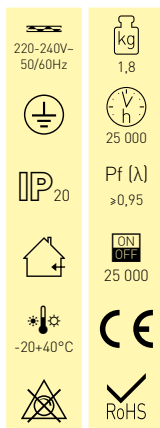

PROFI LINEAR TRACK

GXPR175
GXPR167
GXPR164

NEUTRAL
WHITE

LED 36W ► \geq D320W

- LINIOVÉ LED SVÍTIDLO NA LIŠTOVÝ SYSTÉM
- vhodné pro univerzální 3fázový lištový systém
- životnost 50 000 hodin
- pětiletá záruka na celé svítidlo

								$\frac{T_c}{CCT}$	$\frac{Ra}{CRI}$		$\leftarrow a \rightarrow$ [mm]		DKC
PROFI LINEAR I 36W GRAY TRACK NW	GXPR175	8592660126081	šedá	36	4400	neutrální bílá	4000K	≥ 80	70°	1145	1	3 263 Kč	
PROFI LINEAR II 36W GRAY TRACK NW	GXPR167	8592660126074	šedá	36	4400	neutrální bílá	4000K	≥ 80	125°	1133	1	3 032 Kč	
PROFI LINEAR III 36W GRAY TRACK NW	GXPR164	8592660126067	šedá	36	4400	neutrální bílá	4000K	≥ 80	112°	1133	1	3 252 Kč	

LINEAR TRACK

GXLS265
GXLS257
GXLS254

NEUTRAL
WHITE

LED 36W ► \geq D270W

- LINIOVÉ LED SVÍTIDLO NA LIŠTOVÝ SYSTÉM
- vhodné pro univerzální 3fázový lištový systém

								$\frac{T_c}{CCT}$	$\frac{Ra}{CRI}$		$\leftarrow a \rightarrow$ [mm]		DKC
LINEAR I 36W GRAY TRACK NW	GXLS265	8592660126111	šedá	36	3600	neutrální bílá	4000K	≥ 80	70°	1145	1	2 889 Kč	
LINEAR II 36W GRAY TRACK NW	GXLS257	8592660126104	šedá	36	3600	neutrální bílá	4000K	≥ 80	125°	1133	1	2 768 Kč	
LINEAR III 36W GRAY TRACK NW	GXLS254	8592660126098	šedá	36	3600	neutrální bílá	4000K	≥ 80	112°	1133	1	2 460 Kč	