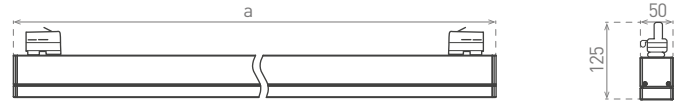

								$\frac{T_c}{CCT}$	$\frac{Ra}{CRI}$		$\leftarrow a \rightarrow$ [mm]		DKC
PROFI LINEAR I 36W GRAY TRACK NW	GXPR175	8592660126081	šedá	36	4400	neutrální bílá	4000K	≥ 80	70°	1145	1	3 263 Kč	
PROFI LINEAR II 36W GRAY TRACK NW	GXPR167	8592660126074	šedá	36	4400	neutrální bílá	4000K	≥ 80	125°	1133	1	3 032 Kč	
PROFI LINEAR III 36W GRAY TRACK NW	GXPR164	8592660126067	šedá	36	4400	neutrální bílá	4000K	≥ 80	112°	1133	1	3 252 Kč	