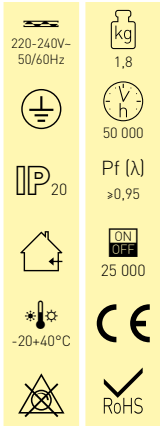

PROFI LINEAR TRACK

GXPR175
GXPR167
GXPR164

NEUTRAL
WHITE

LED 36W ► \geq D320W

- LINIOVÉ LED SVÍTIDLO NA LIŠTOVÝ SYSTÉM
- vhodné pro univerzální 3fázový lištový systém
- životnost 50 000 hodin
- pětiletá záruka na celé svítidlo

								$\frac{T_c}{CCT}$	$\frac{Ra}{CRI}$		$\leftarrow a \rightarrow$ [mm]		DKC
PROFI LINEAR I 36W GRAY TRACK NW	GXPR175	8592660126081	šedá	36	4400	neutrální bílá	4000K	≥ 80	70°	1145	1	3 263 Kč	
PROFI LINEAR II 36W GRAY TRACK NW	GXPR167	8592660126074	šedá	36	4400	neutrální bílá	4000K	≥ 80	125°	1133	1	3 032 Kč	
PROFI LINEAR III 36W GRAY TRACK NW	GXPR164	8592660126067	šedá	36	4400	neutrální bílá	4000K	≥ 80	112°	1133	1	3 252 Kč	

LINEAR TRACK

GXLS265
GXLS257
GXLS254

NEUTRAL
WHITE

LED 36W ► \geq D270W

- LINIOVÉ LED SVÍTIDLO NA LIŠTOVÝ SYSTÉM
- vhodné pro univerzální 3fázový lištový systém

								$\frac{T_c}{CCT}$	$\frac{Ra}{CRI}$		$\leftarrow a \rightarrow$ [mm]		DKC
LINEAR I 36W GRAY TRACK NW	GXLS265	8592660126111	šedá	36	3600	neutrální bílá	4000K	≥ 80	70°	1145	1	2 889 Kč	
LINEAR II 36W GRAY TRACK NW	GXLS257	8592660126104	šedá	36	3600	neutrální bílá	4000K	≥ 80	125°	1133	1	2 768 Kč	
LINEAR III 36W GRAY TRACK NW	GXLS254	8592660126098	šedá	36	3600	neutrální bílá	4000K	≥ 80	112°	1133	1	2 460 Kč	