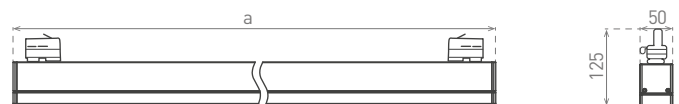

LINEAR TRACK

GXLS265
GXLS257
GXLS254

NEUTRAL
WHITE

LED 36W ► \geq D270W

- LINIOVÉ LED SVÍTIDLO NA LIŠTOVÝ SYSTÉM
- vhodné pro univerzální 3fázový lištový systém

								$\frac{T_c}{CCT}$	$\frac{Ra}{CRI}$		$\leftarrow a \rightarrow$ [mm]		DKC
LINEAR I 36W GRAY TRACK NW	GXLS265	8592660126111	šedá	36	3600	neutrální bílá	4000K	≥ 80	70°	1145	1	2 889 Kč	
LINEAR II 36W GRAY TRACK NW	GXLS257	8592660126104	šedá	36	3600	neutrální bílá	4000K	≥ 80	125°	1133	1	2 768 Kč	
LINEAR III 36W GRAY TRACK NW	GXLS254	8592660126098	šedá	36	3600	neutrální bílá	4000K	≥ 80	112°	1133	1	2 460 Kč	