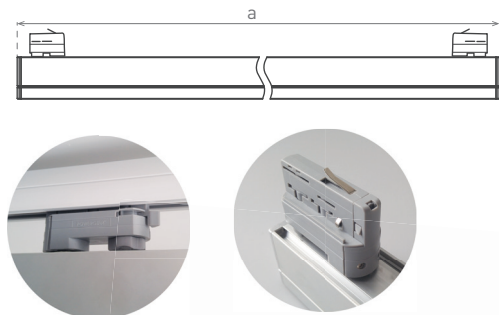

## LINEAR TRACK

- LINIOVÉ LED SVÍTIDLO NA LIŠTOVÝ SYSTÉM
- vhodné pro univerzální 3fázový lištový systém

GXLS265  
GXLS257  
GXLS254

NEUTRAL WHITE

	220-240V-50/60Hz		1,8 kg
			25 000 h
	IP <sub>20</sub>		Pf (λ) >0,95
			25 000
	-20+40°C		