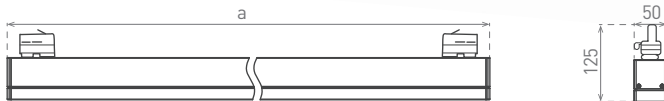

LED 36W ▶ ≥D320W

							$\frac{T_c}{CCT}$	$\frac{Ra}{CRI}$		$\frac{a}{[mm]}$	
PROFI LINEAR I 36W GRAY TRACK NW	GXPR175	8592660126081	šedá	36	4400	neutrální bílá	4000K	≥ 80	70°	1145	1
PROFI LINEAR II 36W GRAY TRACK NW	GXPR167	8592660126074	šedá	36	4400	neutrální bílá	4000K	≥ 80	125°	1133	1
PROFI LINEAR III 36W GRAY TRACK NW	GXPR164	8592660126067	šedá	36	4400	neutrální bílá	4000K	≥ 80	112°	1133	1