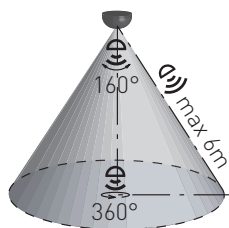

SENSOR 70

- POHYBOVÉ ČIDLLO
- pohybové ovládání svítidel
- voděodolné
- možnost regulace:
 - čas (TIME)
 - nastavení noc/den (LUX)
 - vertikální polohování
- maximální zatížení 1200W (PF≈1)
- spolupracuje s LED svítilny

SENSOR 70 W	GXSE003	8592660100838	bílá	180	120	12m	10s-7min	3-2000
SENSOR 70 B	GXSE004	8592660100845	černá	180	120	12m	10s-7min	3-2000

SENSOR 30

- POHYBOVÉ ČIDLLO
- pohybové ovládání svítidel
- možnost regulace:
 - čas (TIME)
 - nastavení noc/den (LUX)
- maximální zatížení 1200W (PF≈1)
- spolupracuje s LED svítilny