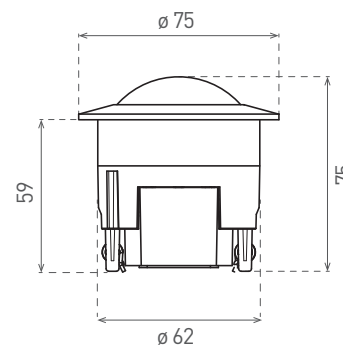

SENSOR 70 W	GXSE003	8592660100838	bílá	180	120	12m	10s-7min	3-2000
SENSOR 70 B	GXSE004	8592660100845	černá	180	120	12m	10s-7min	3-2000

SENSOR 30

- POHYBOVÉ ČIDLLO
- pohybové ovládání svítidel
- možnost regulace:
 - čas (TIME)
 - nastavení noc/den (LUX)
- maximální zatížení 1200W (PF≈1)
- spolupracuje s LED svítilny