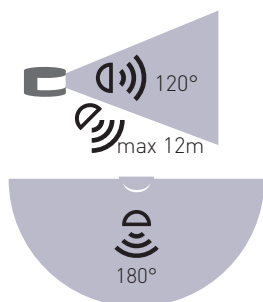

SENSOR 70

- POHYBOVÉ ČIDLLO
- pohybové ovládání svítidel
- voděodolné
- možnost regulace:
 - čas (TIME)
 - nastavení noc/den (LUX)
 - vertikální polohování
- maximální zatížení 1200W (PF≈1)
- spolupracuje s LED svítilny

SENSOR 70 W	GXSE003	8592660100838	bílá	180	120	12m	10s-7min	3-2000
SENSOR 70 B	GXSE004	8592660100845	černá	180	120	12m	10s-7min	3-2000

SENSOR 30

- POHYBOVÉ ČIDLLO
- pohybové ovládání svítidel
- možnost regulace:
 - čas (TIME)
 - nastavení noc/den (LUX)
- maximální zatížení 1200W (PF≈1)
- spolupracuje s LED svítilny