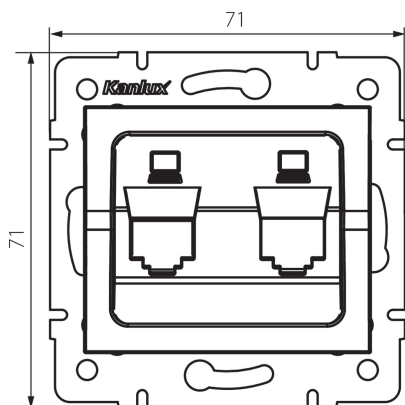

33570 LOGI 02-1419-042 cm

Adaptér konektoru RJ45

VŠEOBECNÉ ÚDAJE:

Šířka [mm]: 71

Výška [mm]: 71

Průměr montážní krabice: 60

TECHNICKÉ ÚDAJE:

Plast: ABS